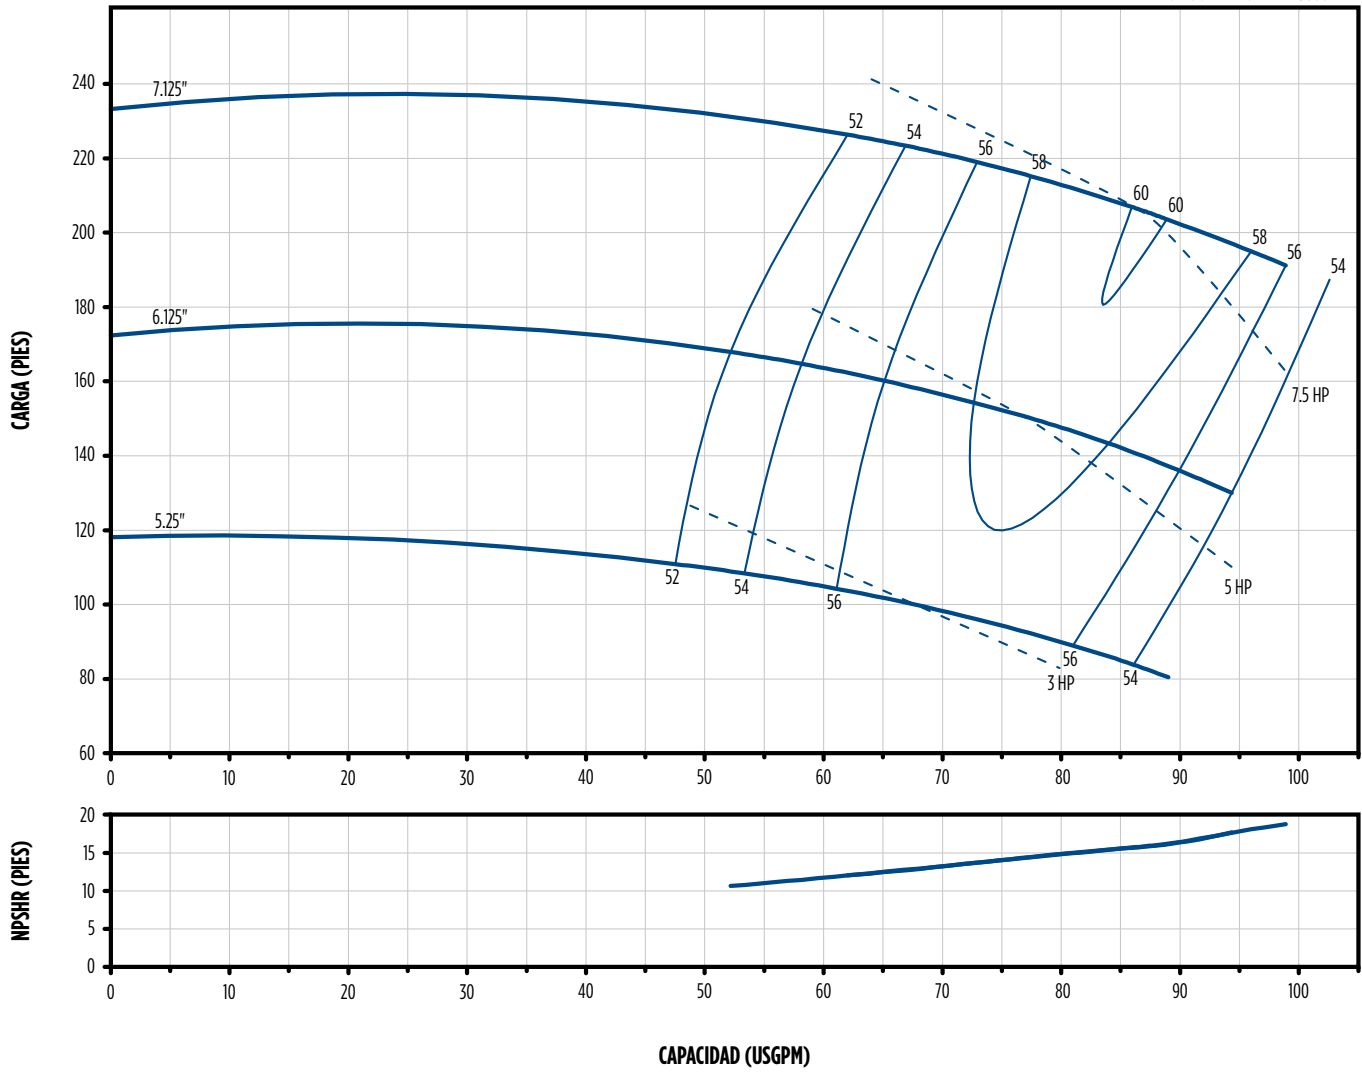

# BOMBAS CENTRÍFUGAS

SERIE AG ACOPLADA A MOTOR

DESEMPEÑO

A1.5X1-7

VELOCIDAD NOMINAL: 3600 RPM

# BOMBAS CENTRÍFUGAS

SERIE AG ACOPLADA A MOTOR

DESEMPEÑO

A1.5X1-7

VELOCIDAD VARIABLE