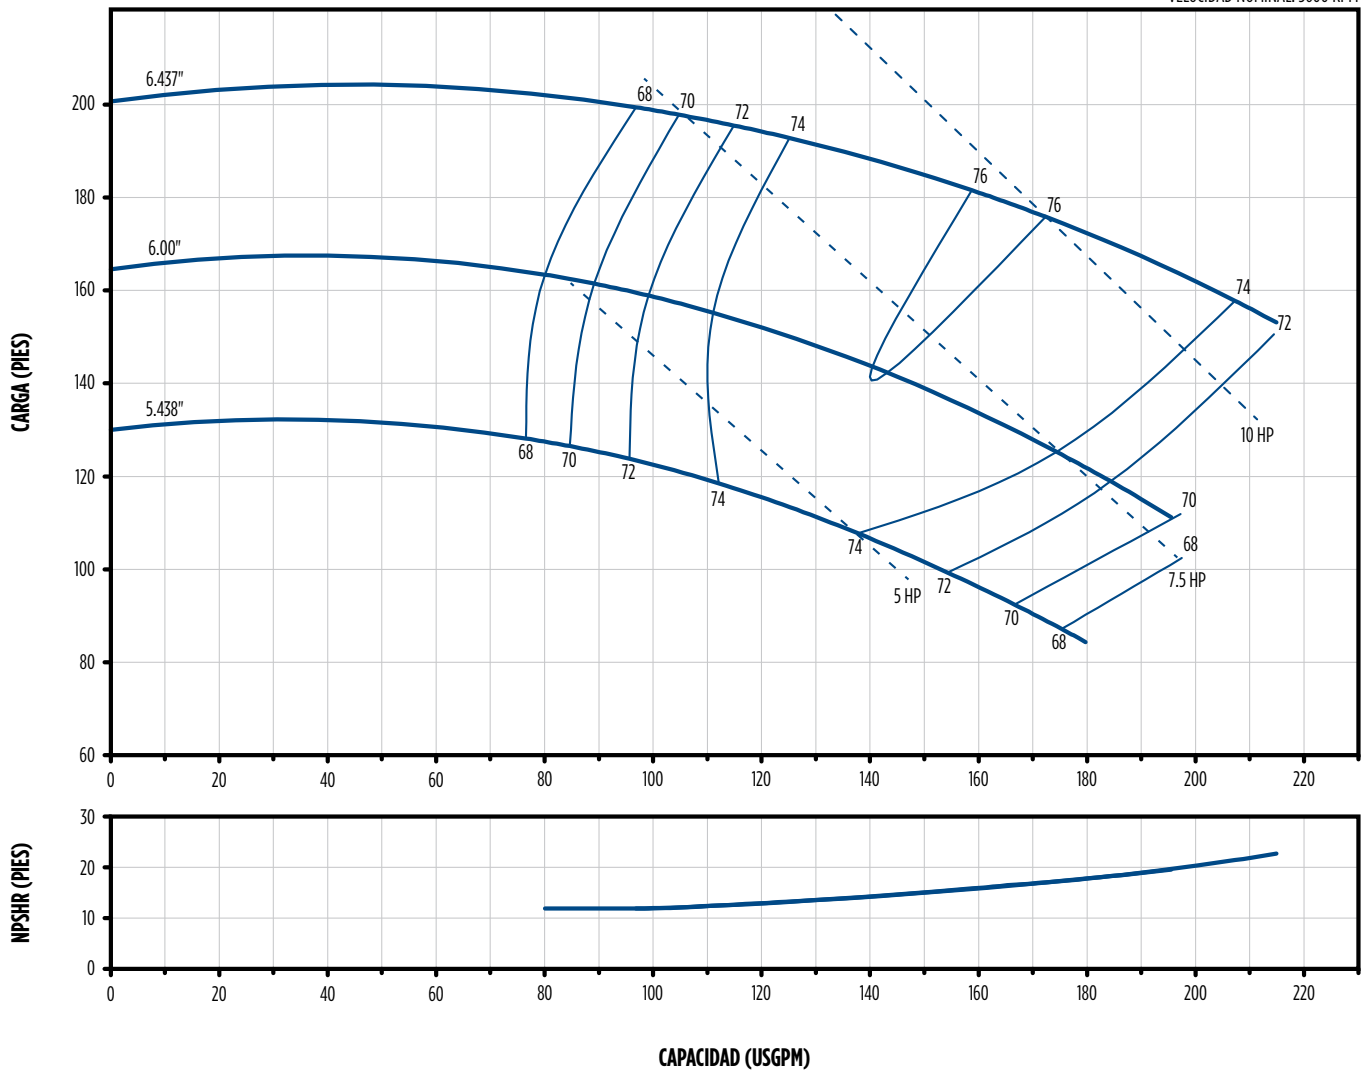

BOMBAS CENTRÍFUGAS

SERIE AG ACOPLADA A MOTOR

DESEMPEÑO

A2 X 1.5 - 6

VELOCIDAD NOMINAL: 3600 RPM

BOMBAS CENTRÍFUGAS

SERIE AG ACOPLADA A MOTOR

DESEMPEÑO

A2 X 1.5 - 6

VELOCIDAD VARIABLE