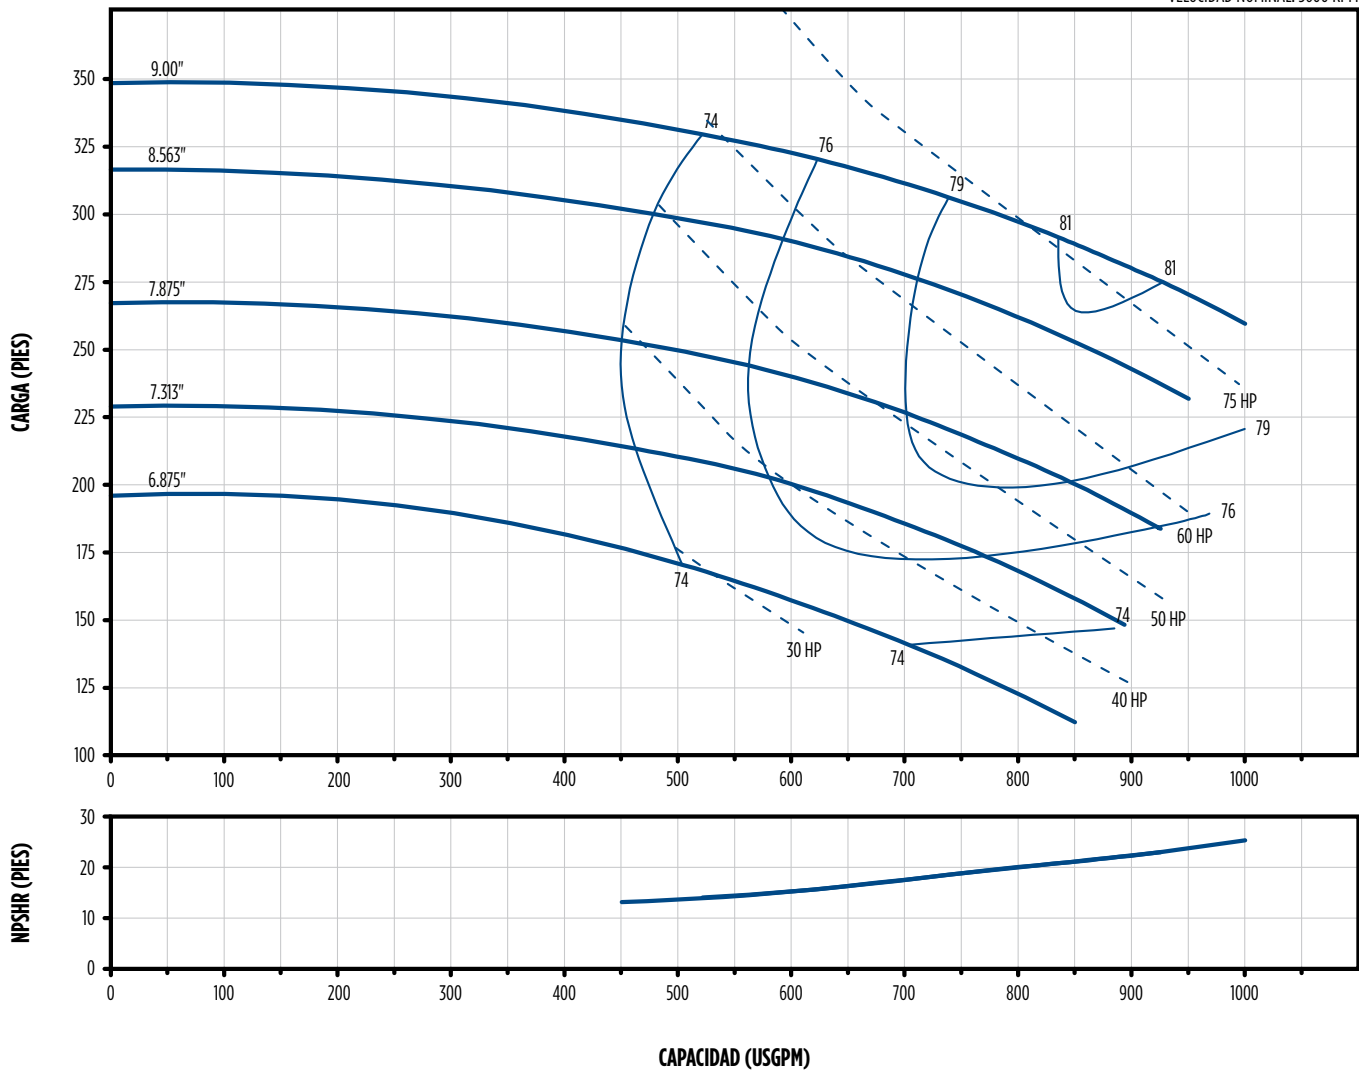

BOMBAS CENTRÍFUGAS

SERIE AG ACOPLADA A MOTOR

DESEMPEÑO

A4 X 3 - 9

VELOCIDAD NOMINAL: 3600 RPM

BOMBAS CENTRÍFUGAS

SERIE AG ACOPLADA A MOTOR

DESEMPEÑO

A4 X 3 - 9

VELOCIDAD VARIABLE