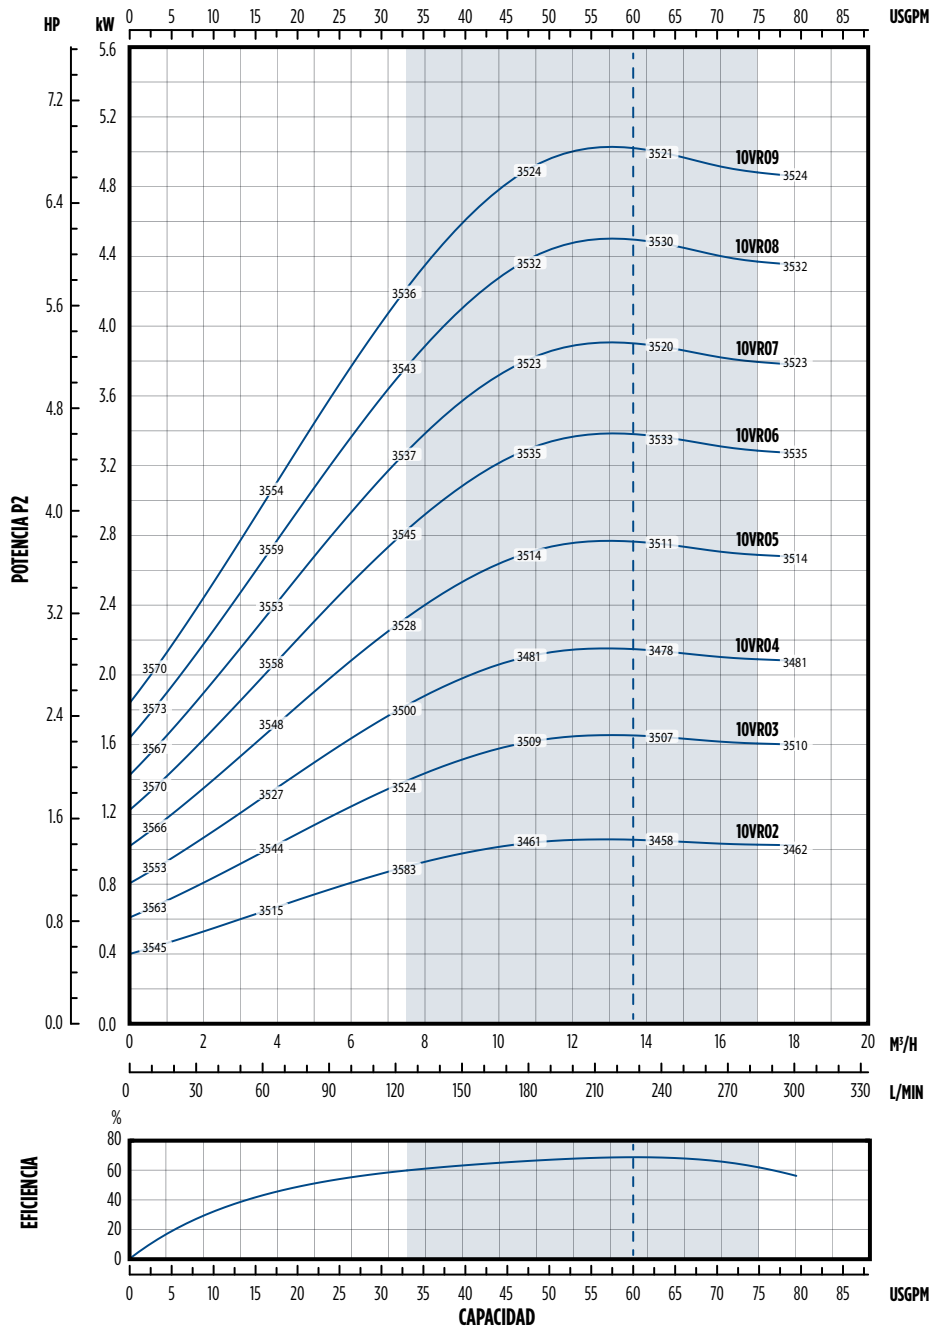

SERIE - 10VR

CURVA DE POTENCIA: 02-09 ETAPAS (3600 RPM)

Nota: Especificaciones sujetas a cambio sin previo aviso