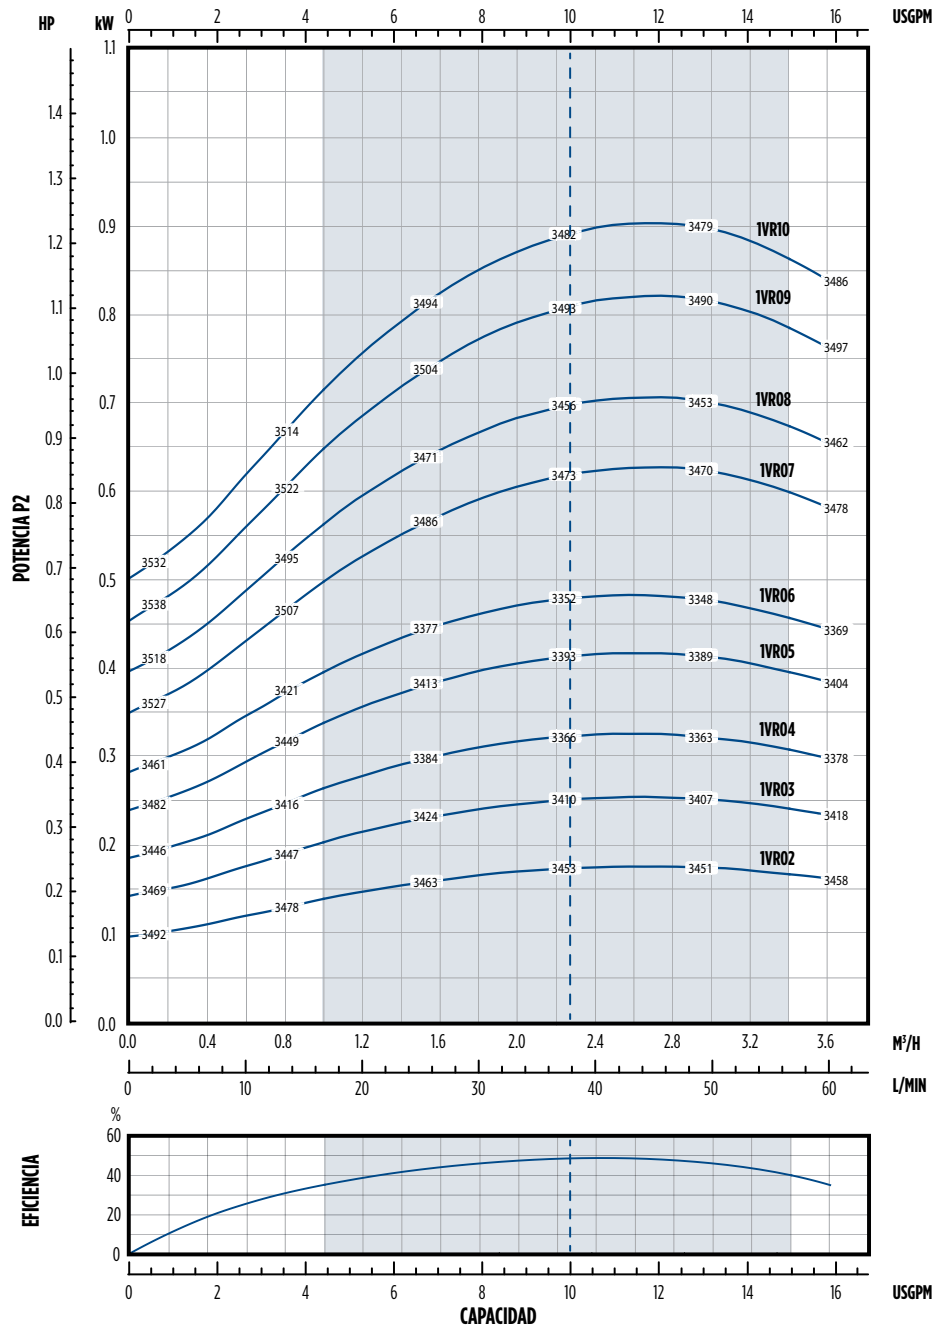

## SERIE - 1VR

### CURVA DE POTENCIA: 02-10 ETAPAS (3600 RPM)

Nota: Especificaciones sujetas a cambio sin previo aviso