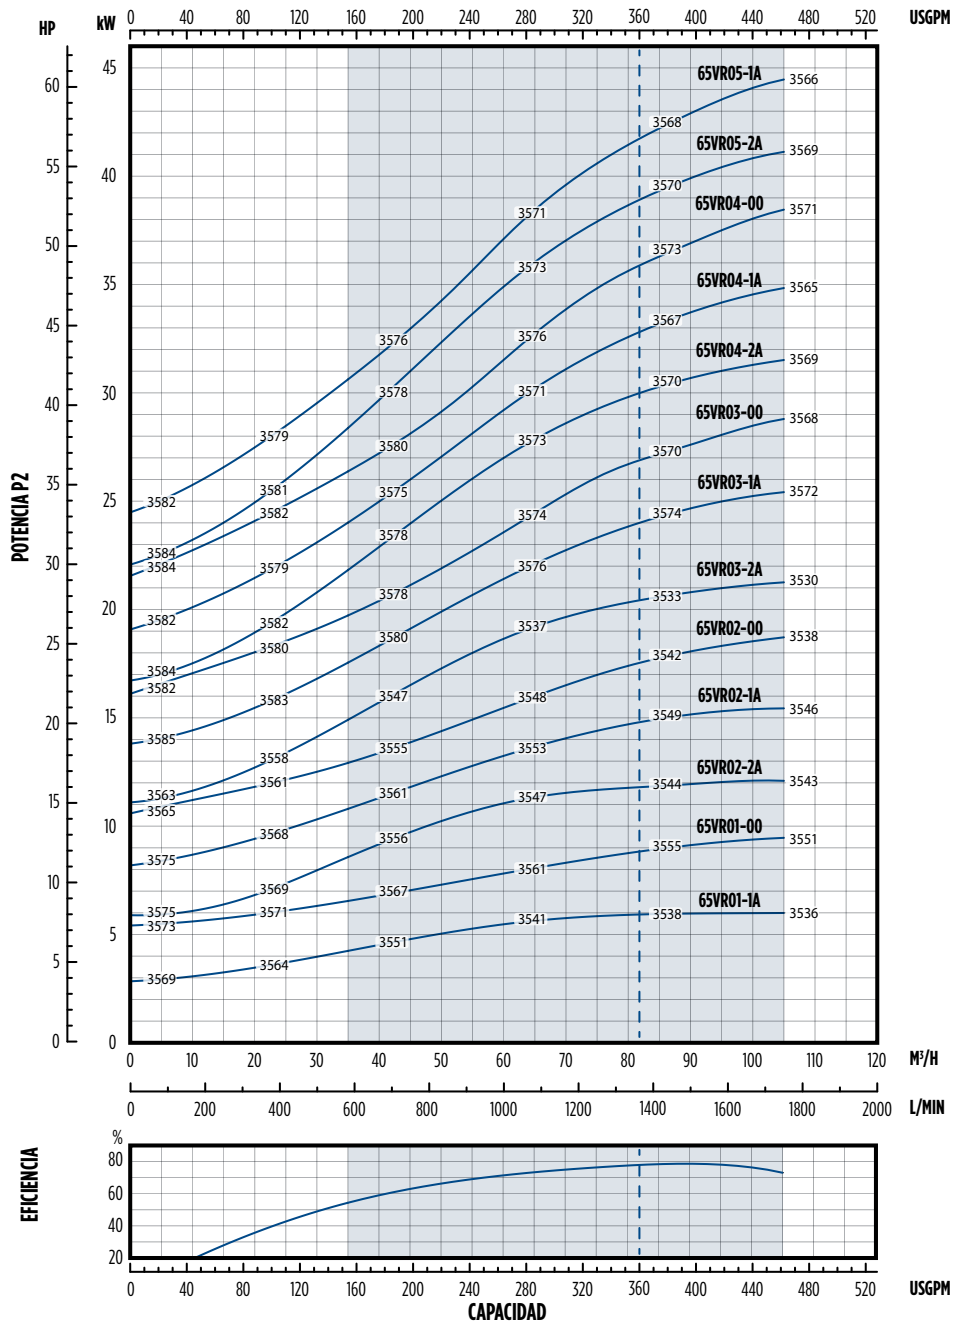

SERIE - 65VR

CURVA DE POTENCIA: 01-05 ETAPAS (3600 RPM)

Nota: Especificaciones sujetas a cambio sin previo aviso