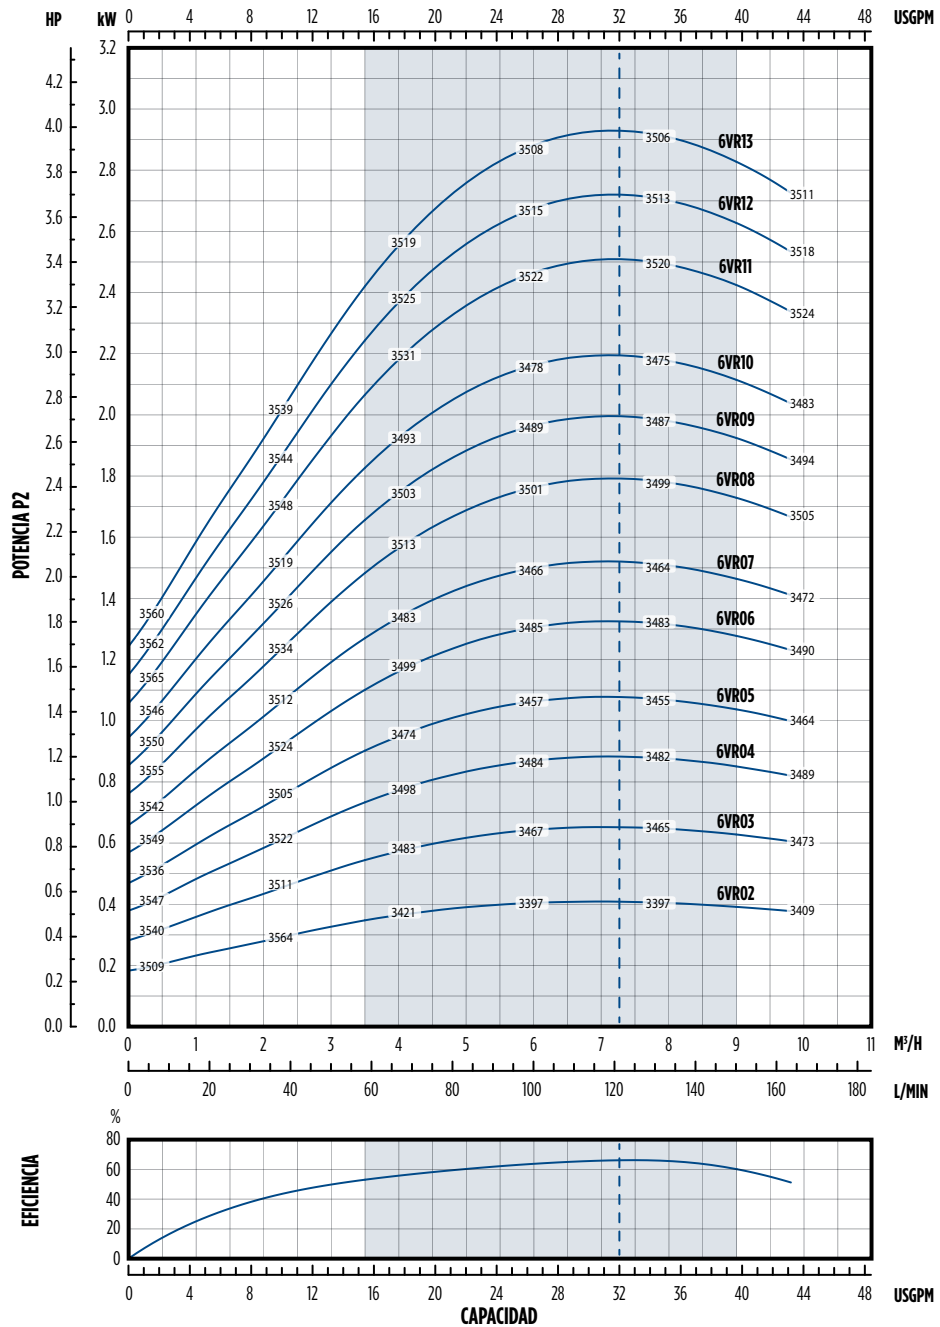

SERIE - 6VR

CURVA DE POTENCIA: 02-13 ETAPAS (3600 RPM)

Nota: Especificaciones sujetas a cambio sin previo aviso