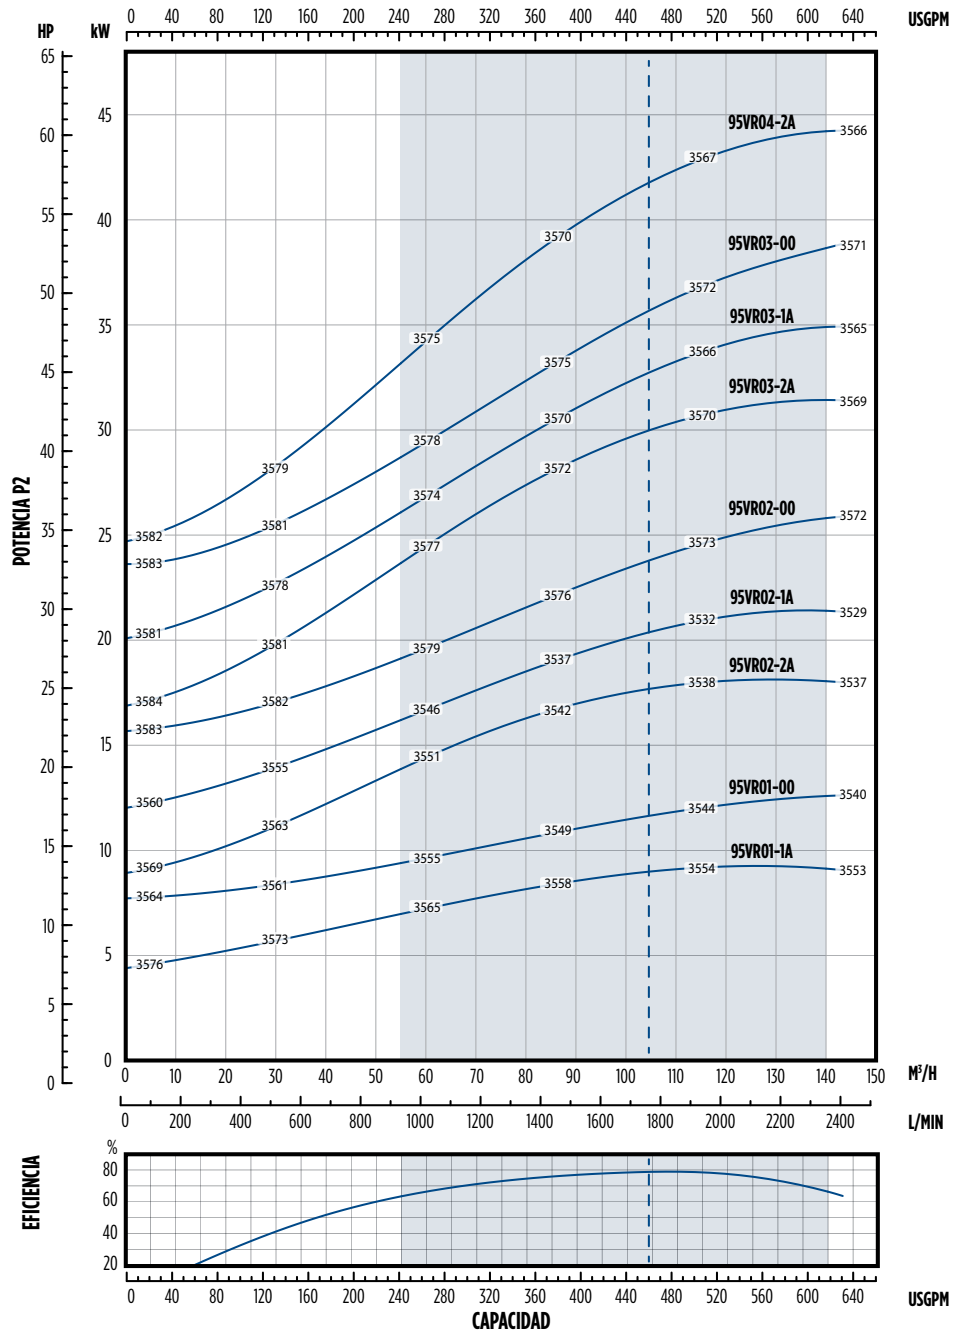

SERIE - 95VR

CURVA DE POTENCIA: 01-04 ETAPAS (3600 RPM)

Nota: Especificaciones sujetas a cambio sin previo aviso