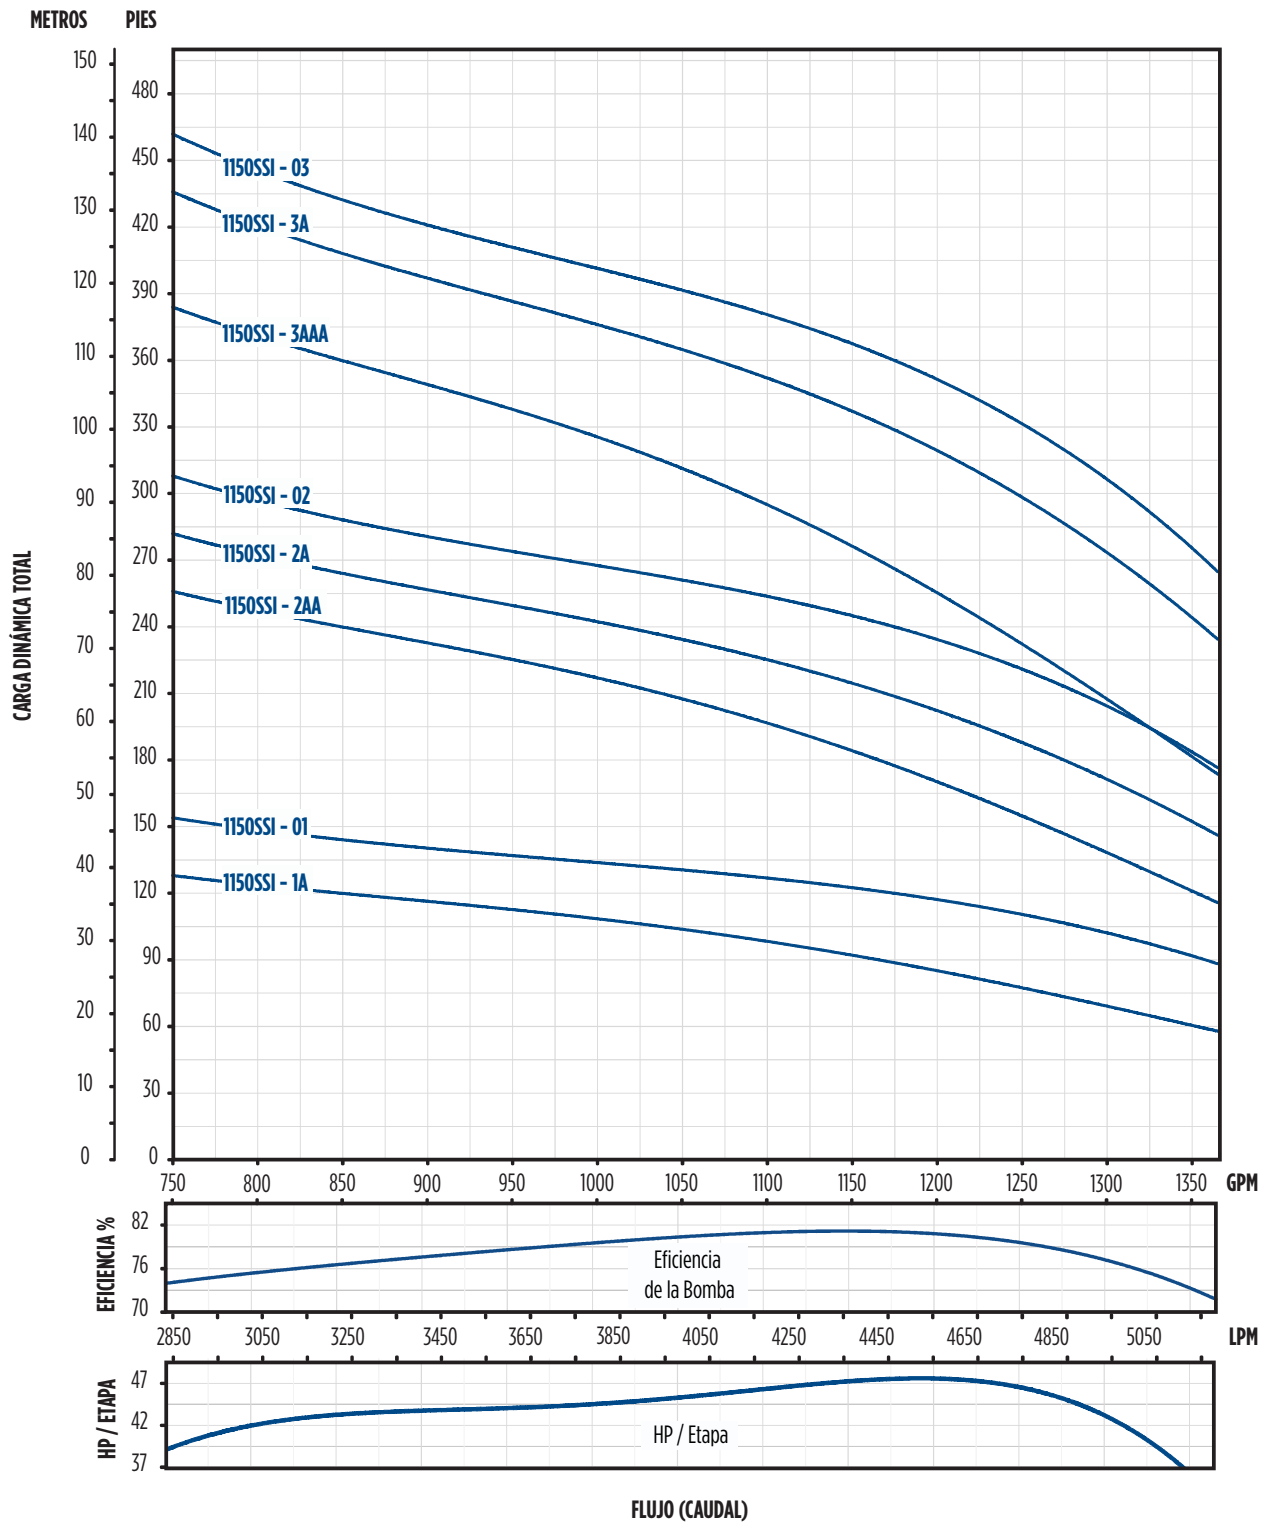

BOMBAS SUMERGIBLES

SERIE SSI - ACERO INOXIDABLE

CURVA DE RENDIMIENTO - SSI 10" 1150 GPM - 01-03 ETAPAS

BOMBAS SUMERGIBLES

SERIE SSI - ACERO INOXIDABLE

CURVA DE RENDIMIENTO - SSI 10" 1150 GPM - 04-06 ETAPAS