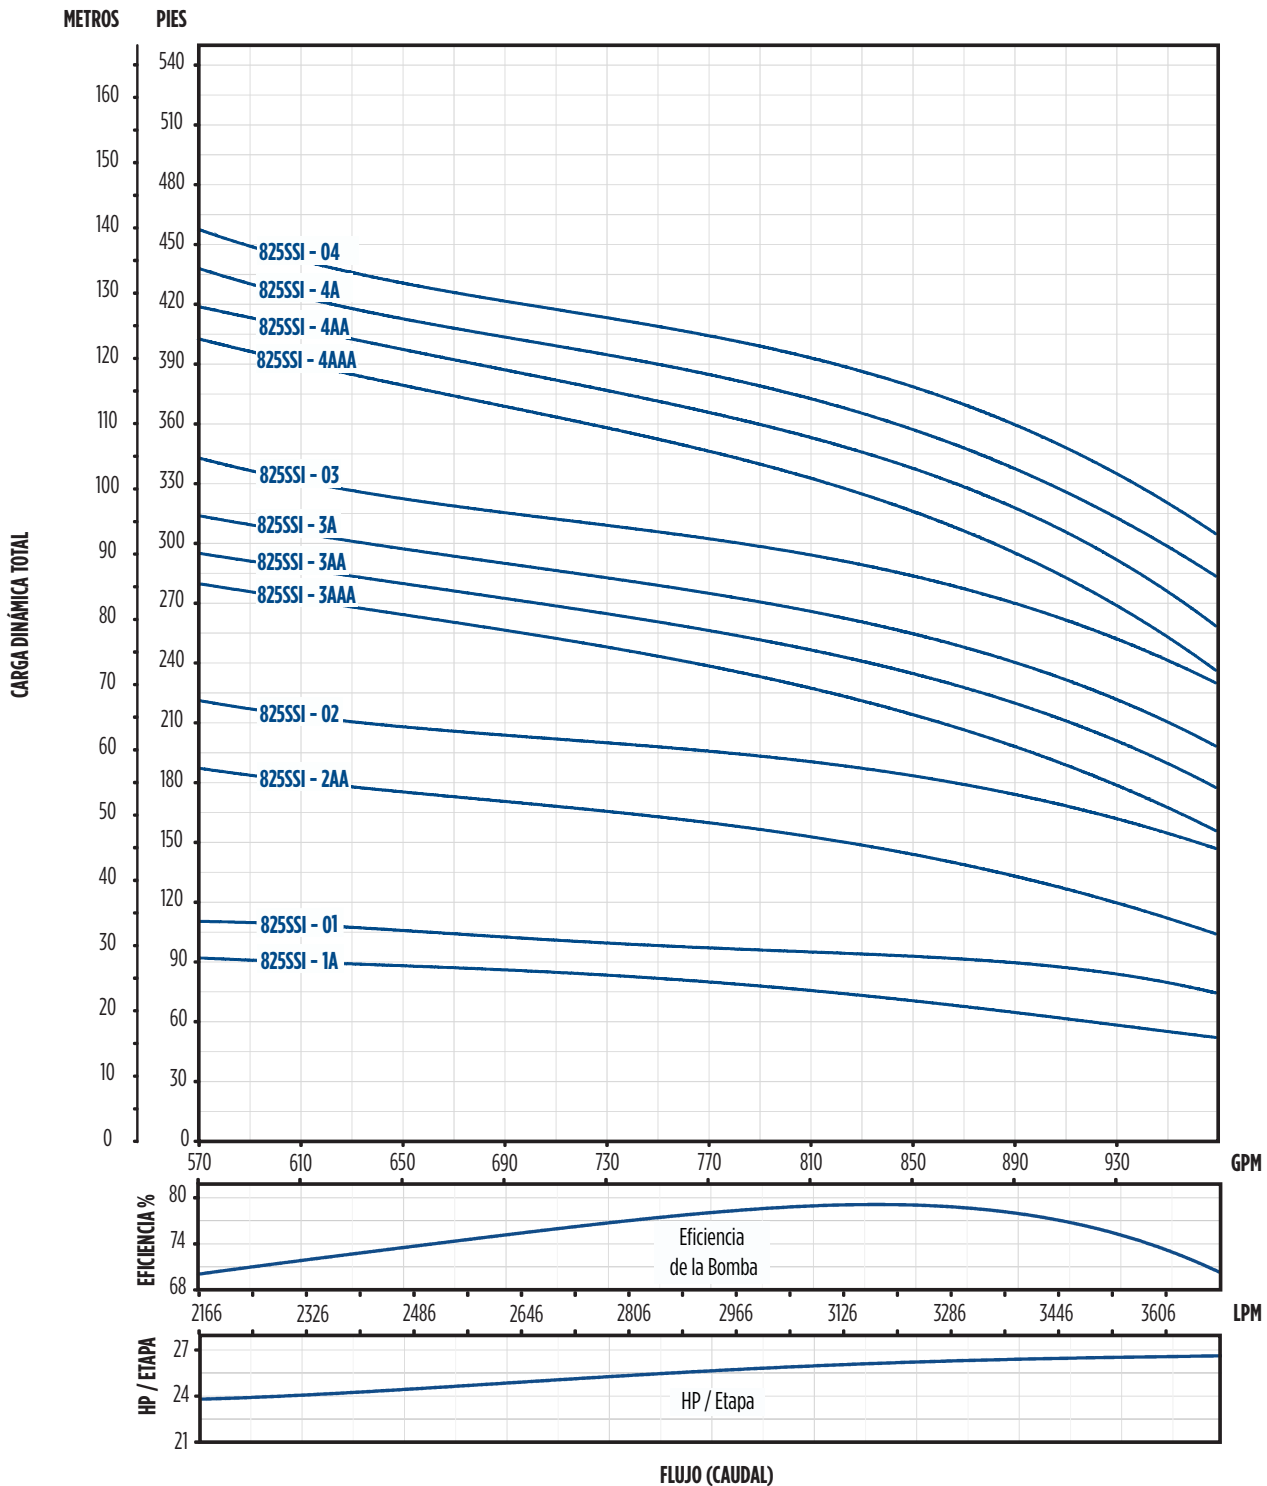

# BOMBAS SUMERGIBLES

SERIE SSI - ACERO INOXIDABLE

CURVA DE RENDIMIENTO - SSI 10" 825 GPM - 01-04 ETAPAS

# BOMBAS SUMERGIBLES

SERIE SSI - ACERO INOXIDABLE

CURVA DE RENDIMIENTO - SSI 10" 825 GPM - 05-06 ETAPAS