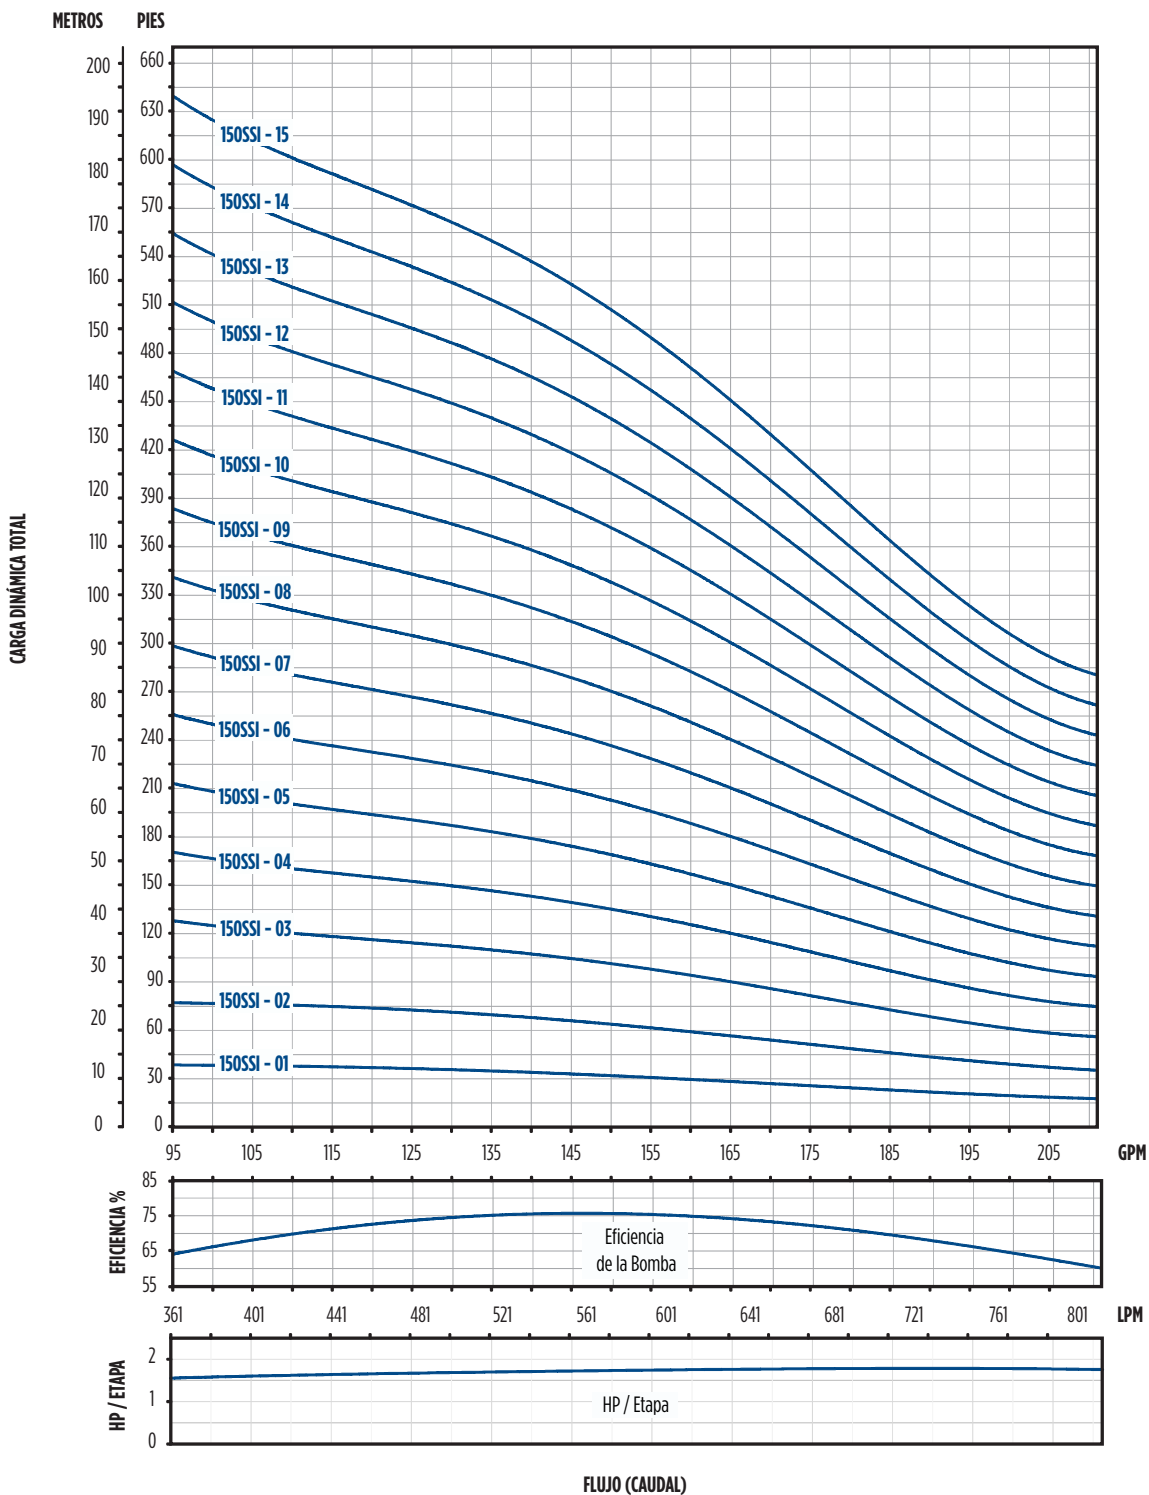

BOMBAS SUMERGIBLES

SERIE SSI - ACERO INOXIDABLE

CURVA DE RENDIMIENTO - SSI 6" 150 GPM - 01-15 ETAPAS

BOMBAS SUMERGIBLES

SERIE SSI - ACERO INOXIDABLE

CURVA DE RENDIMIENTO - SSI 6" 150 GPM - 16-32 ETAPAS