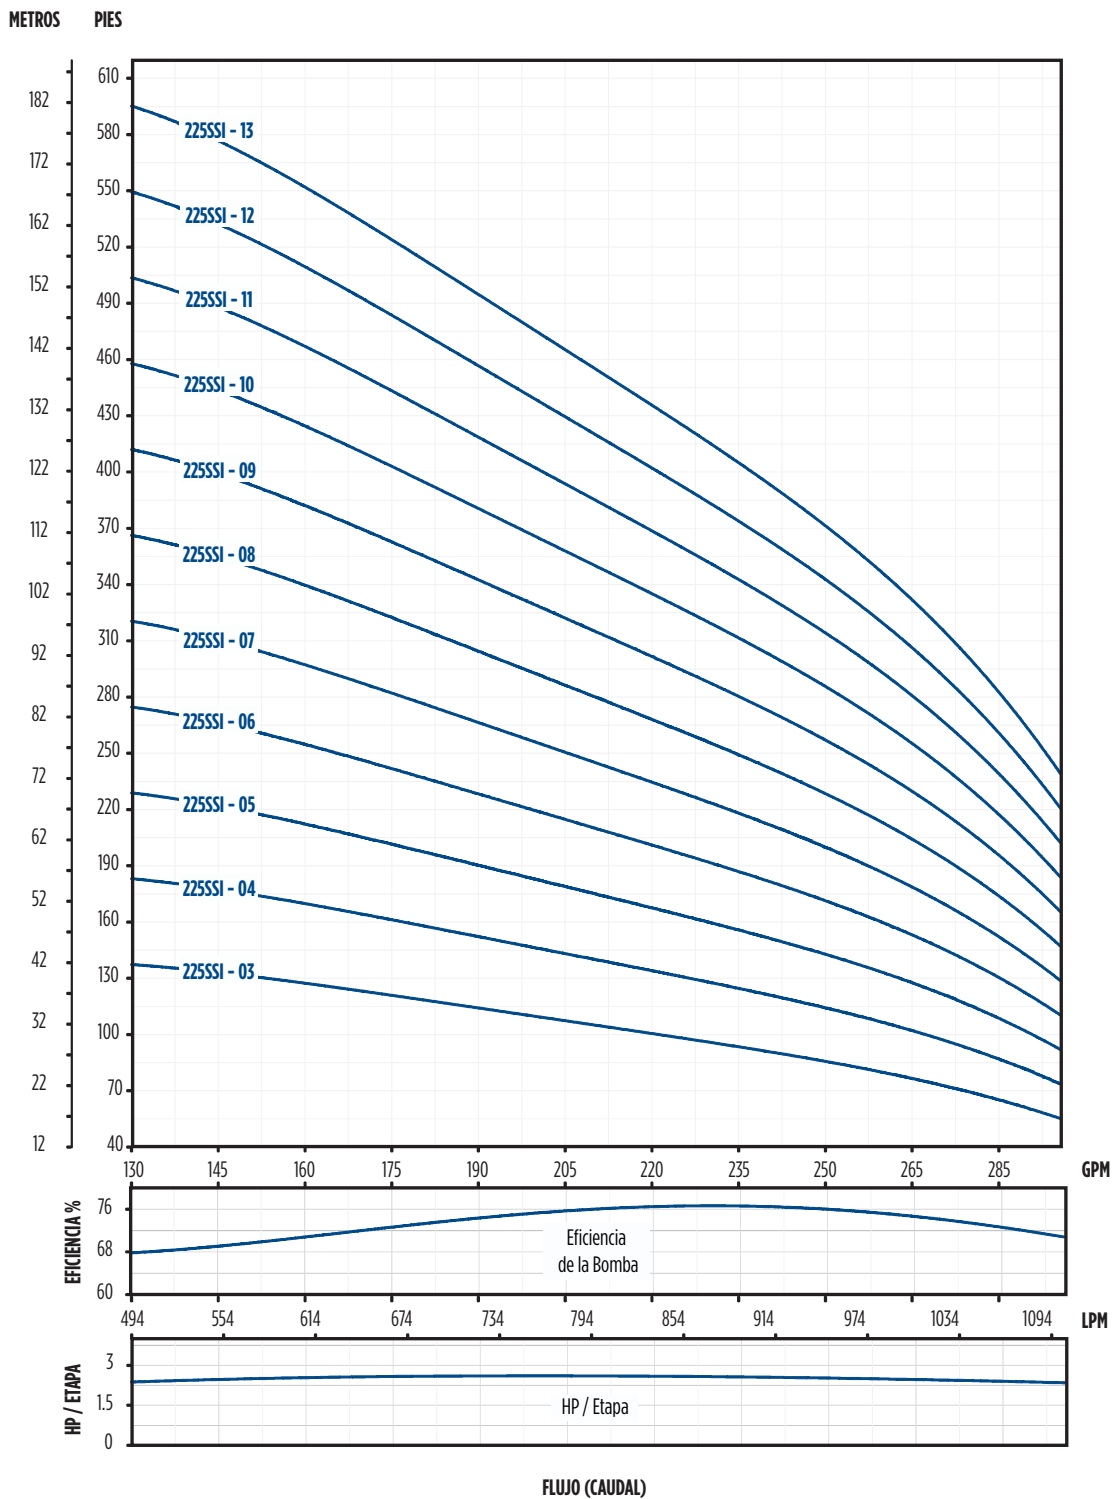

BOMBAS SUMERGIBLES

SERIE SSI - ACERO INOXIDABLE

CURVA DE RENDIMIENTO - SSI 6" 225 GPM - 03-13 ETAPAS

BOMBAS SUMERGIBLES

SERIE SSI - ACERO INOXIDABLE

CURVA DE RENDIMIENTO - SSI 6" 225 GPM - 14-24 ETAPAS