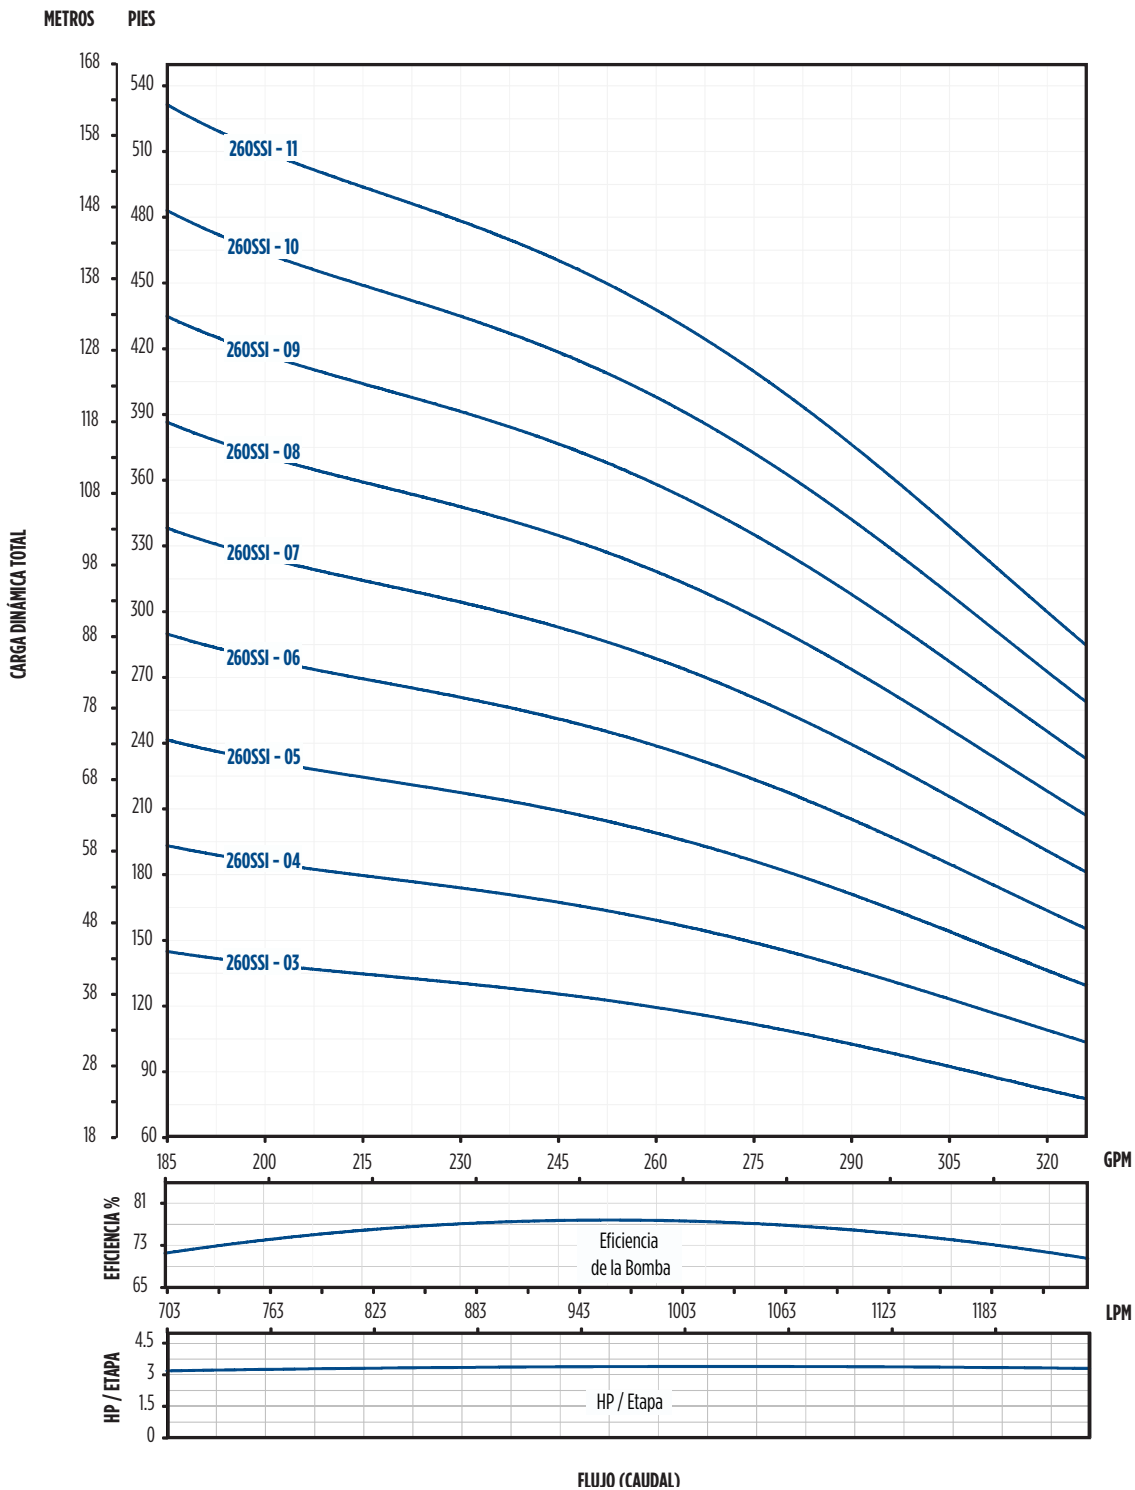

# BOMBAS SUMERGIBLES

SERIE SSI - ACERO INOXIDABLE

CURVA DE RENDIMIENTO - SSI 6" 260 GPM - 03-11 ETAPAS

# BOMBAS SUMERGIBLES

SERIE SSI - ACERO INOXIDABLE

CURVA DE RENDIMIENTO - SSI 6" 260 GPM - 12-20 ETAPAS