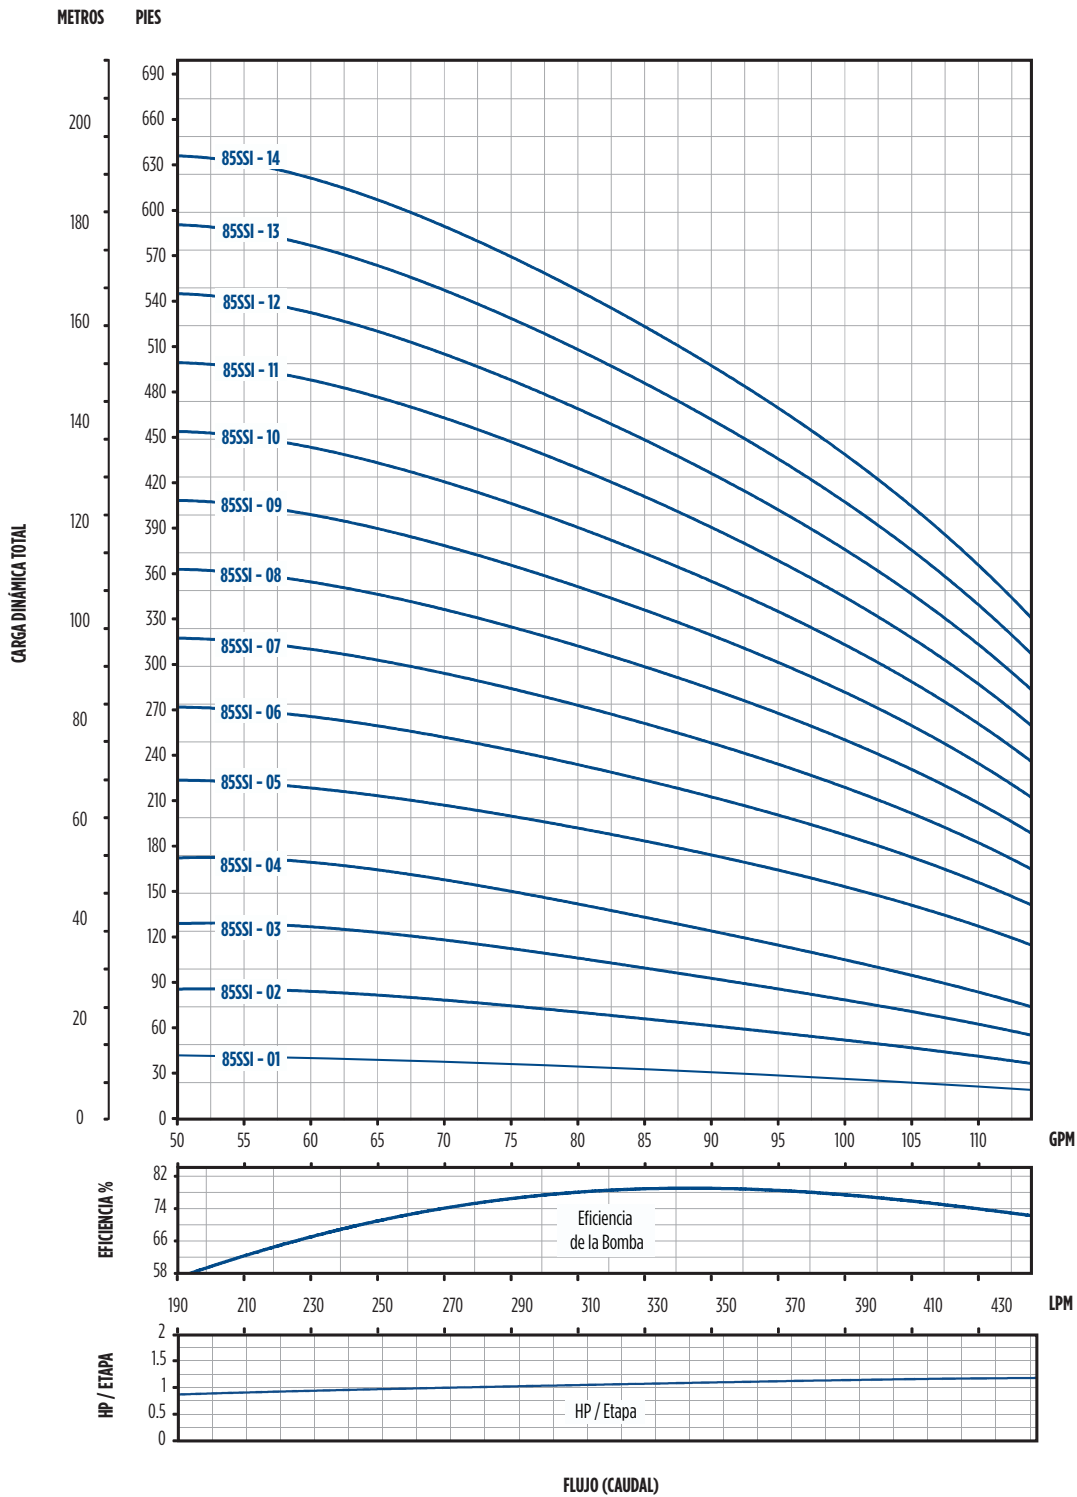

BOMBAS SUMERGIBLES

SERIE SSI - ACERO INOXIDABLE

CURVA DE RENDIMIENTO - SSI 6" 85 GPM - 01-14 ETAPAS

BOMBAS SUMERGIBLES

SERIE SSI - ACERO INOXIDABLE

CURVA DE RENDIMIENTO - SSI 6" 85 GPM - 15-31 ETAPAS