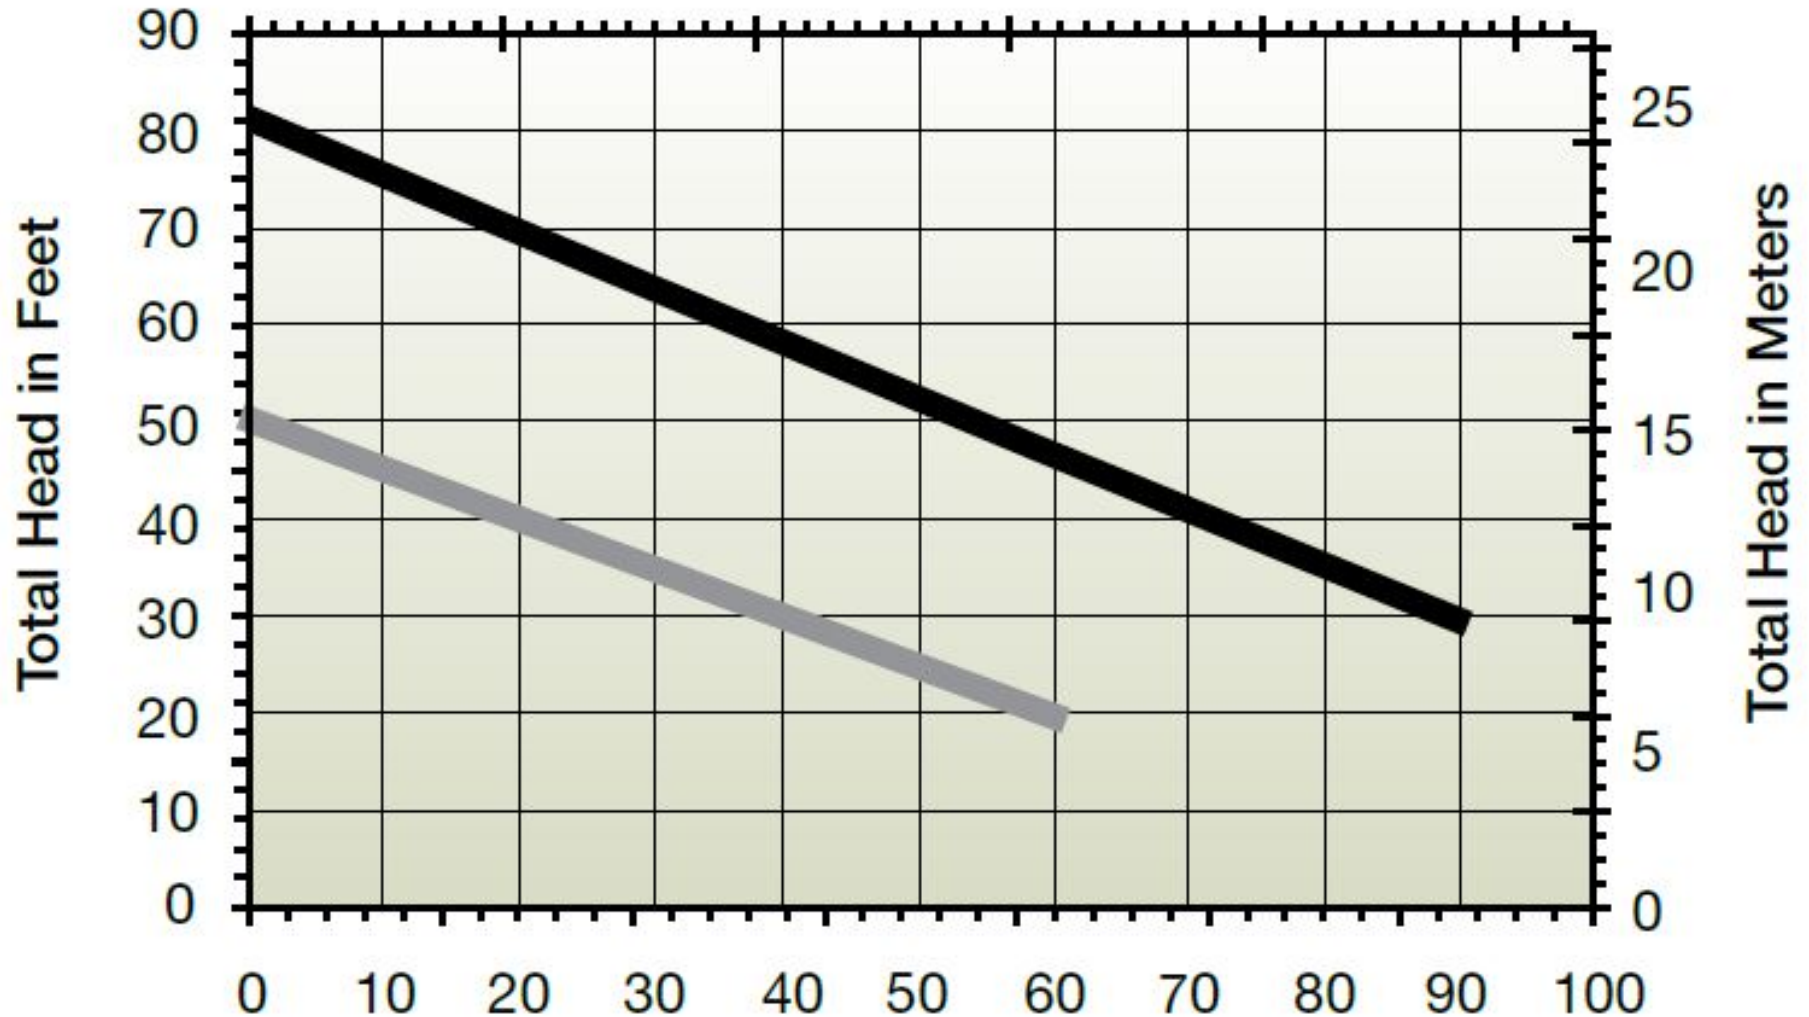

Capacity - Liters per Minute

0 50 100 150 200 250 300 350

Capacity - Gallons per Minute

■ 14EH

■ 16EH