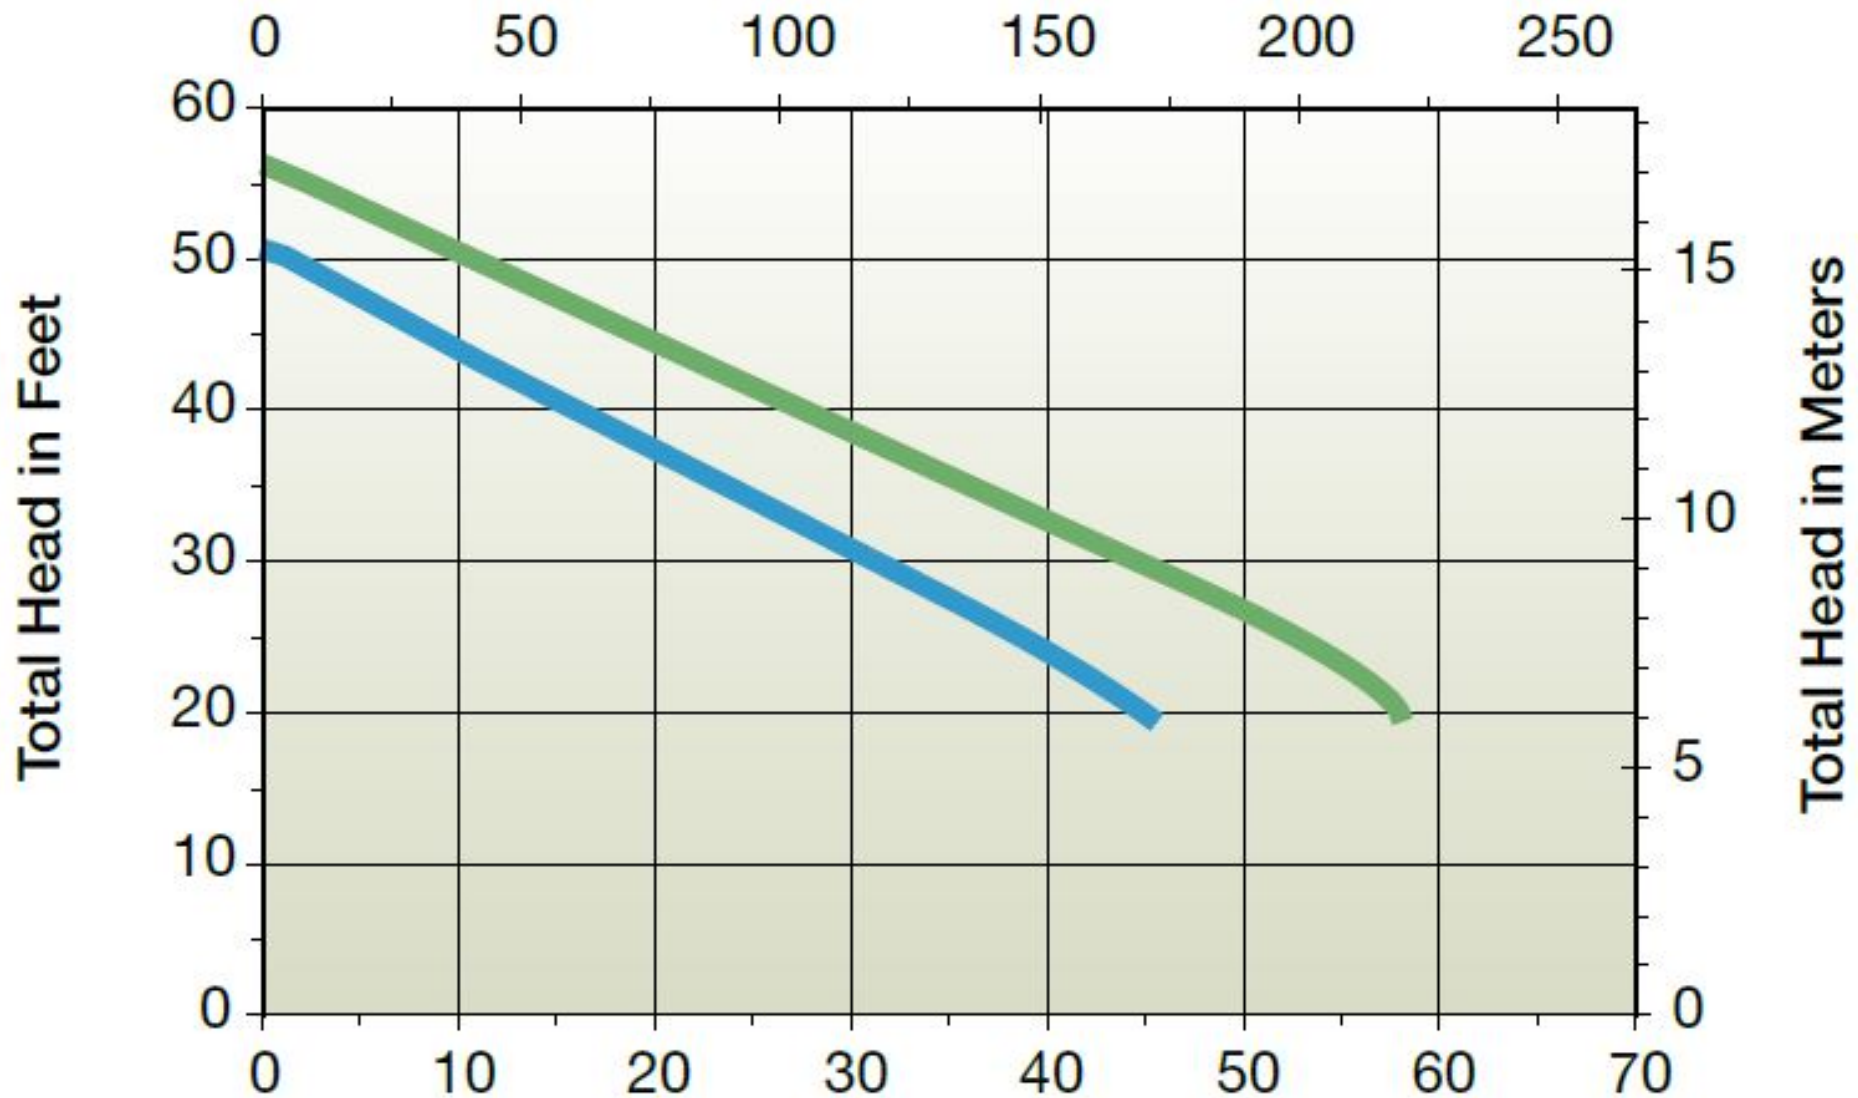

Capacity - Liters per Minute

Capacity - Gallons per Minute

■ BE-S50    ■ BE-S75