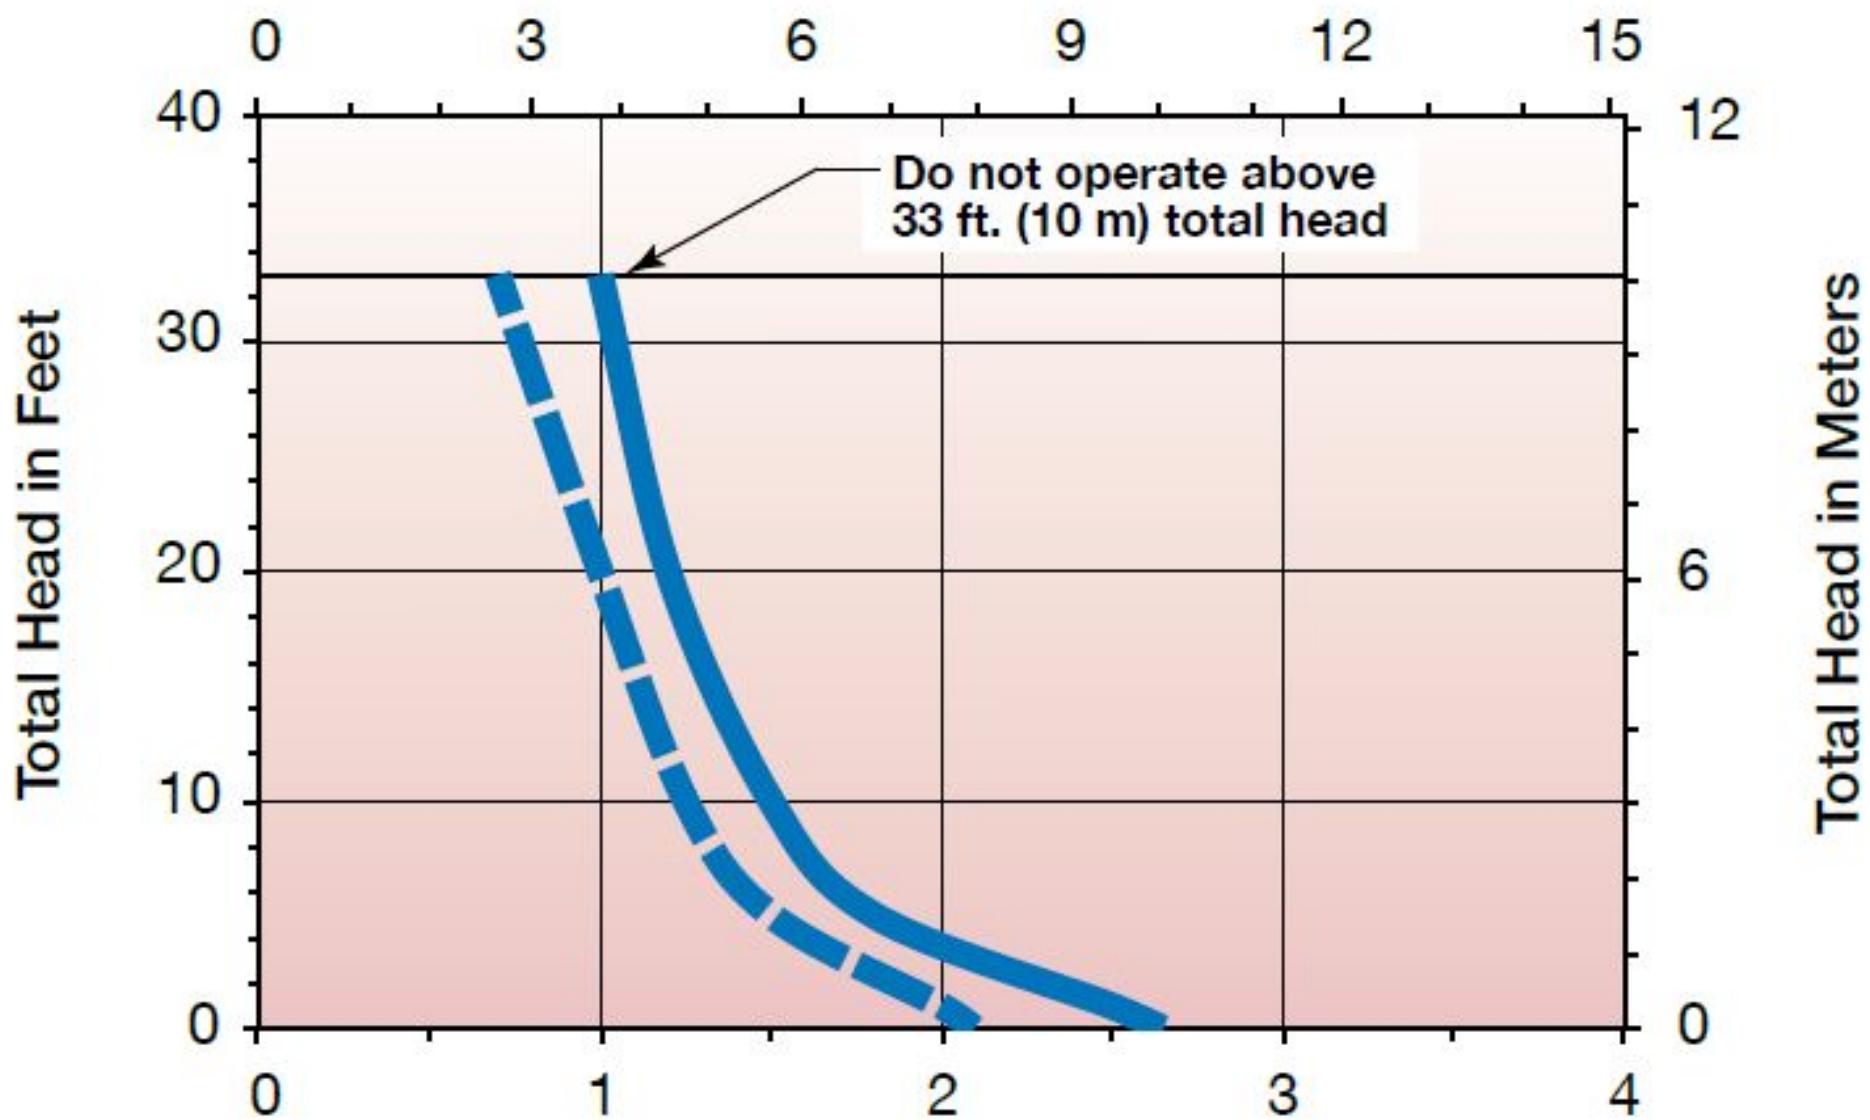

# Capacity - Liters per Minute

# Capacity - Gallons per Minute

115 Volt, 60 Hz      208-230 Volt, 60 Hz