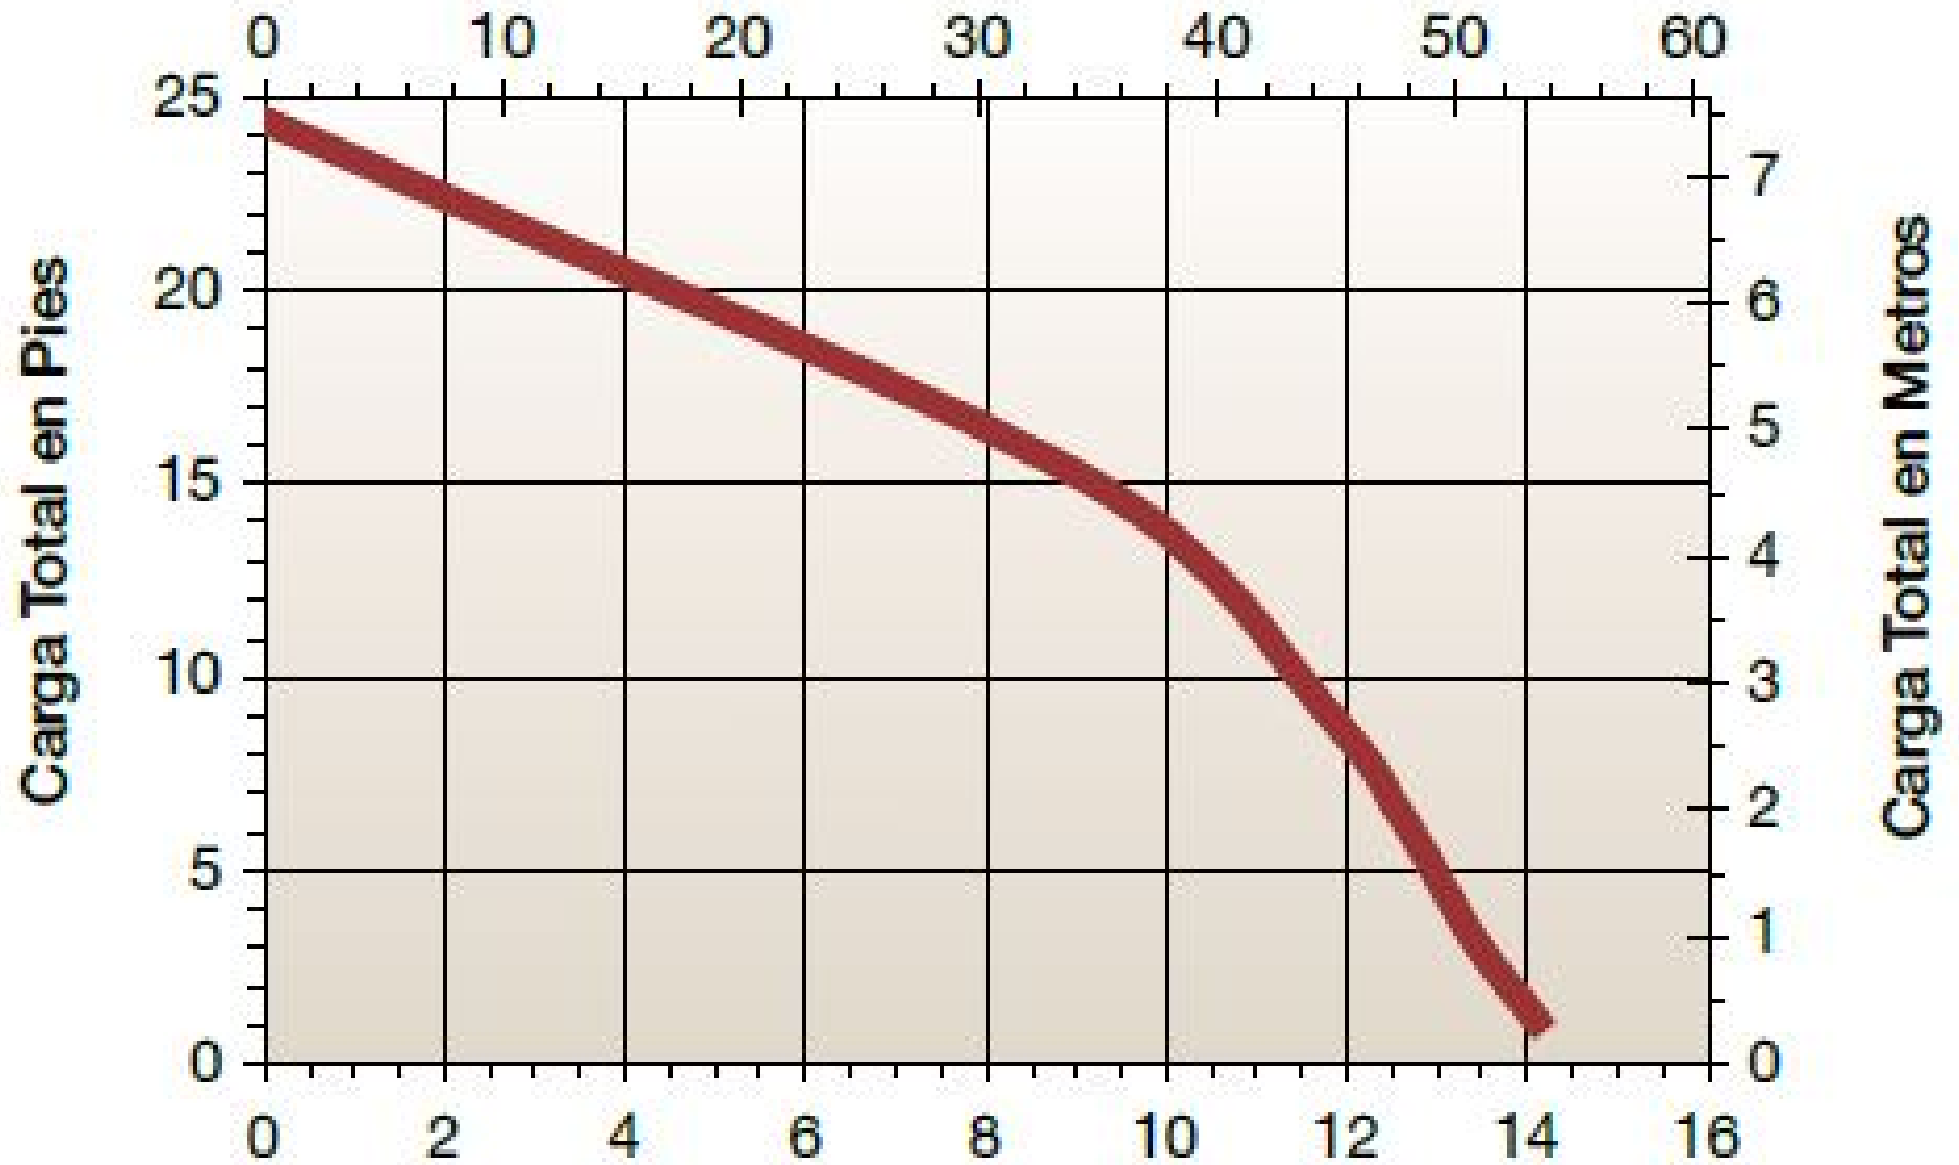

Capacidad - Litros por Minuto

Capacidad - Galones por Minuto

115 ó 230 volt, 60Hz