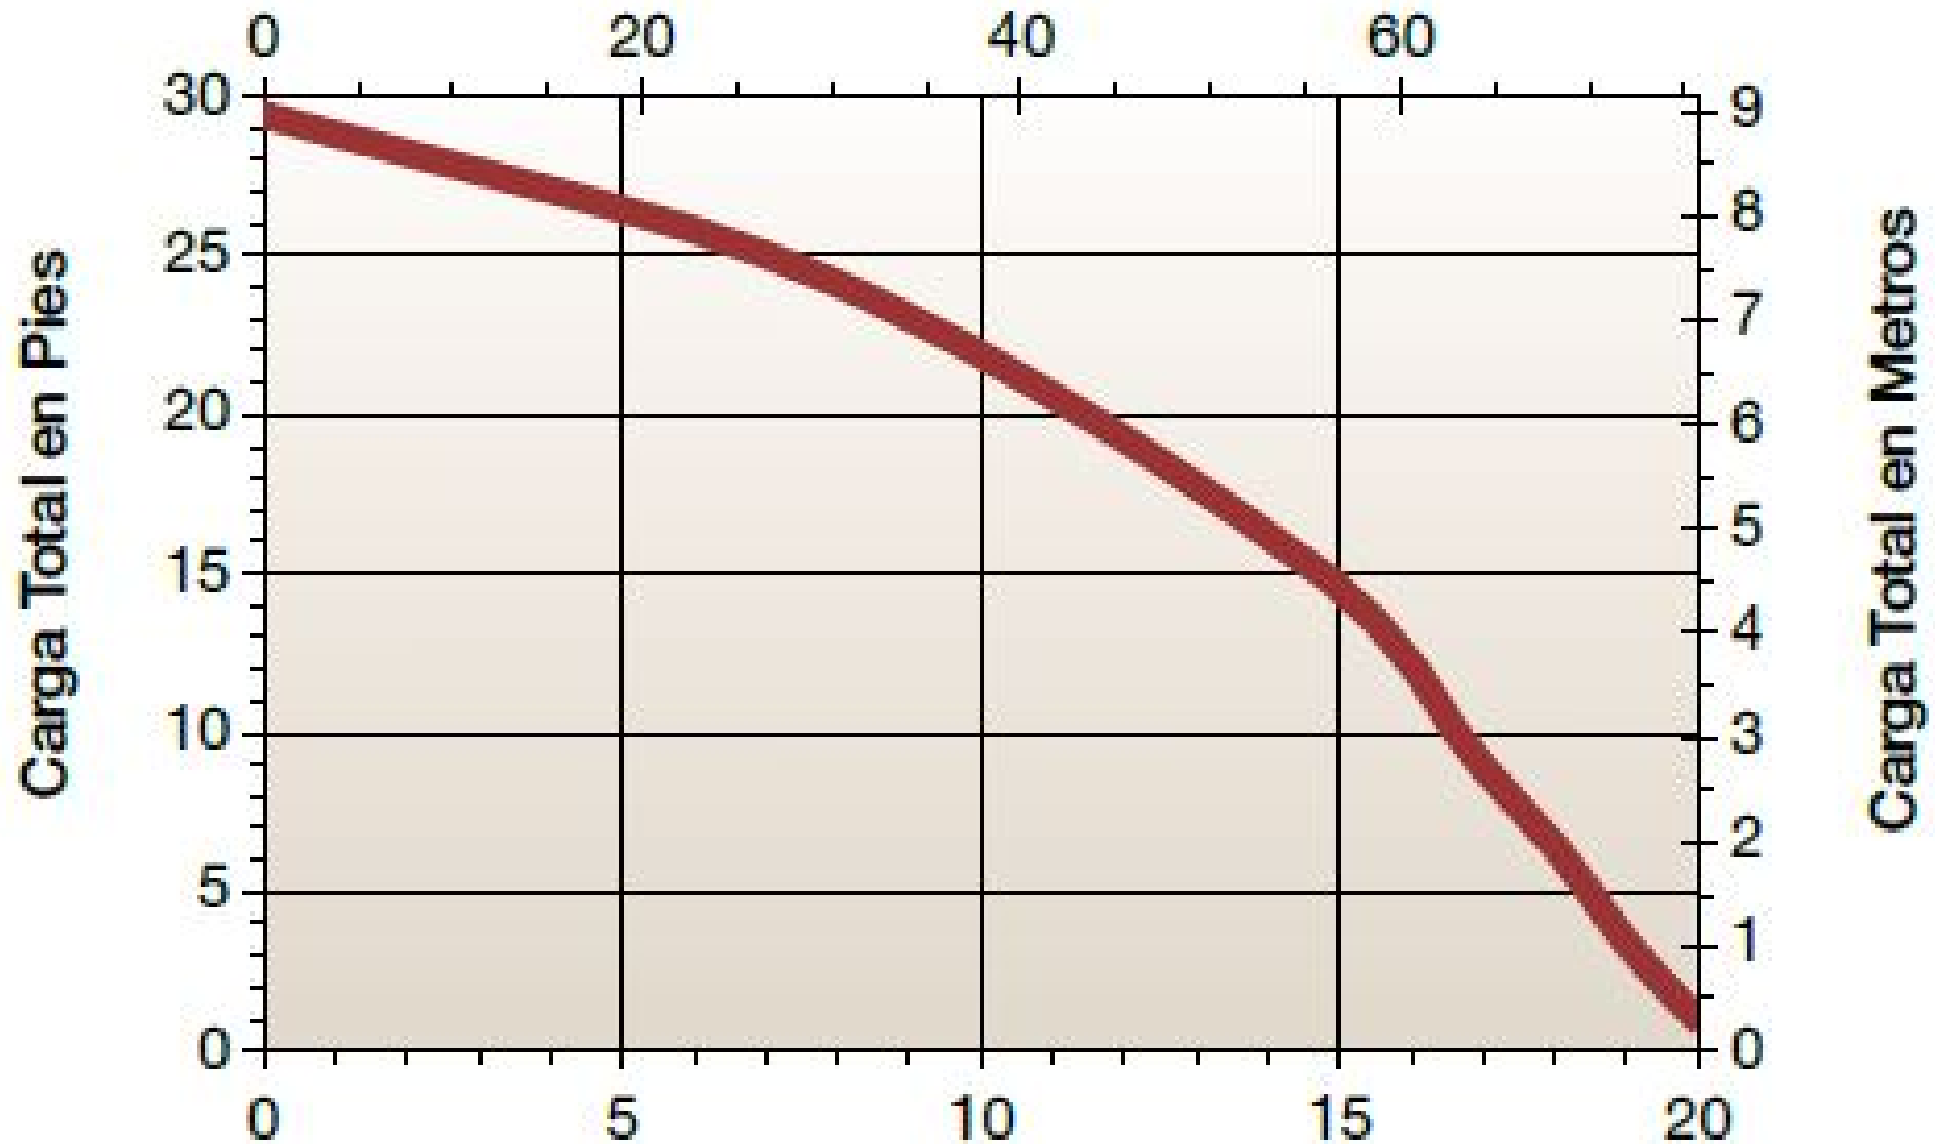

Capacidad - Litros por Minuto

Capacidad - Galones por Minuto

115 ó 230 volt, 60Hz