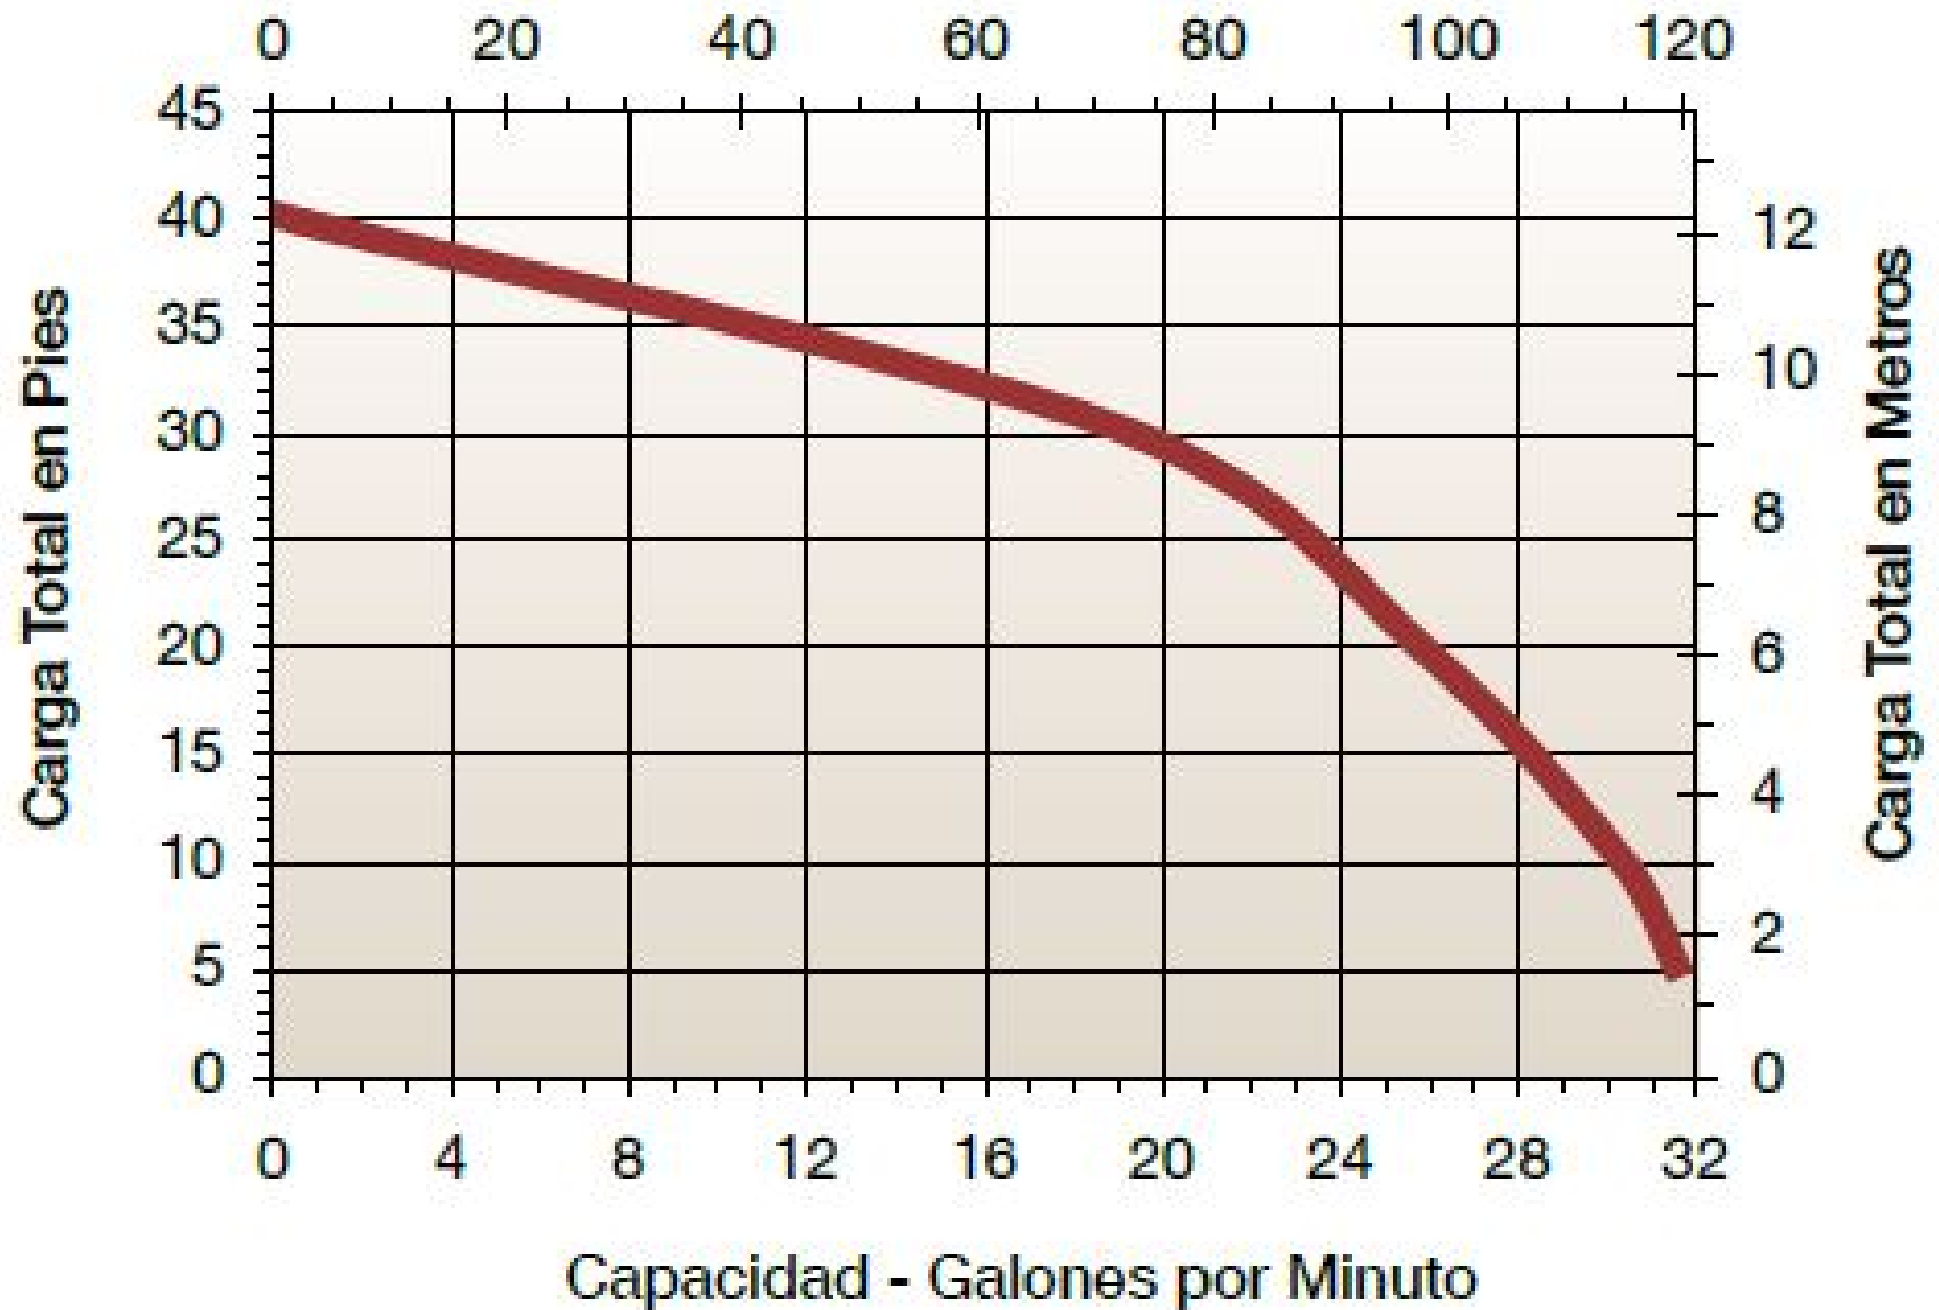

Capacidad - Litros por Minuto

115 ó 230 volt, 60Hz