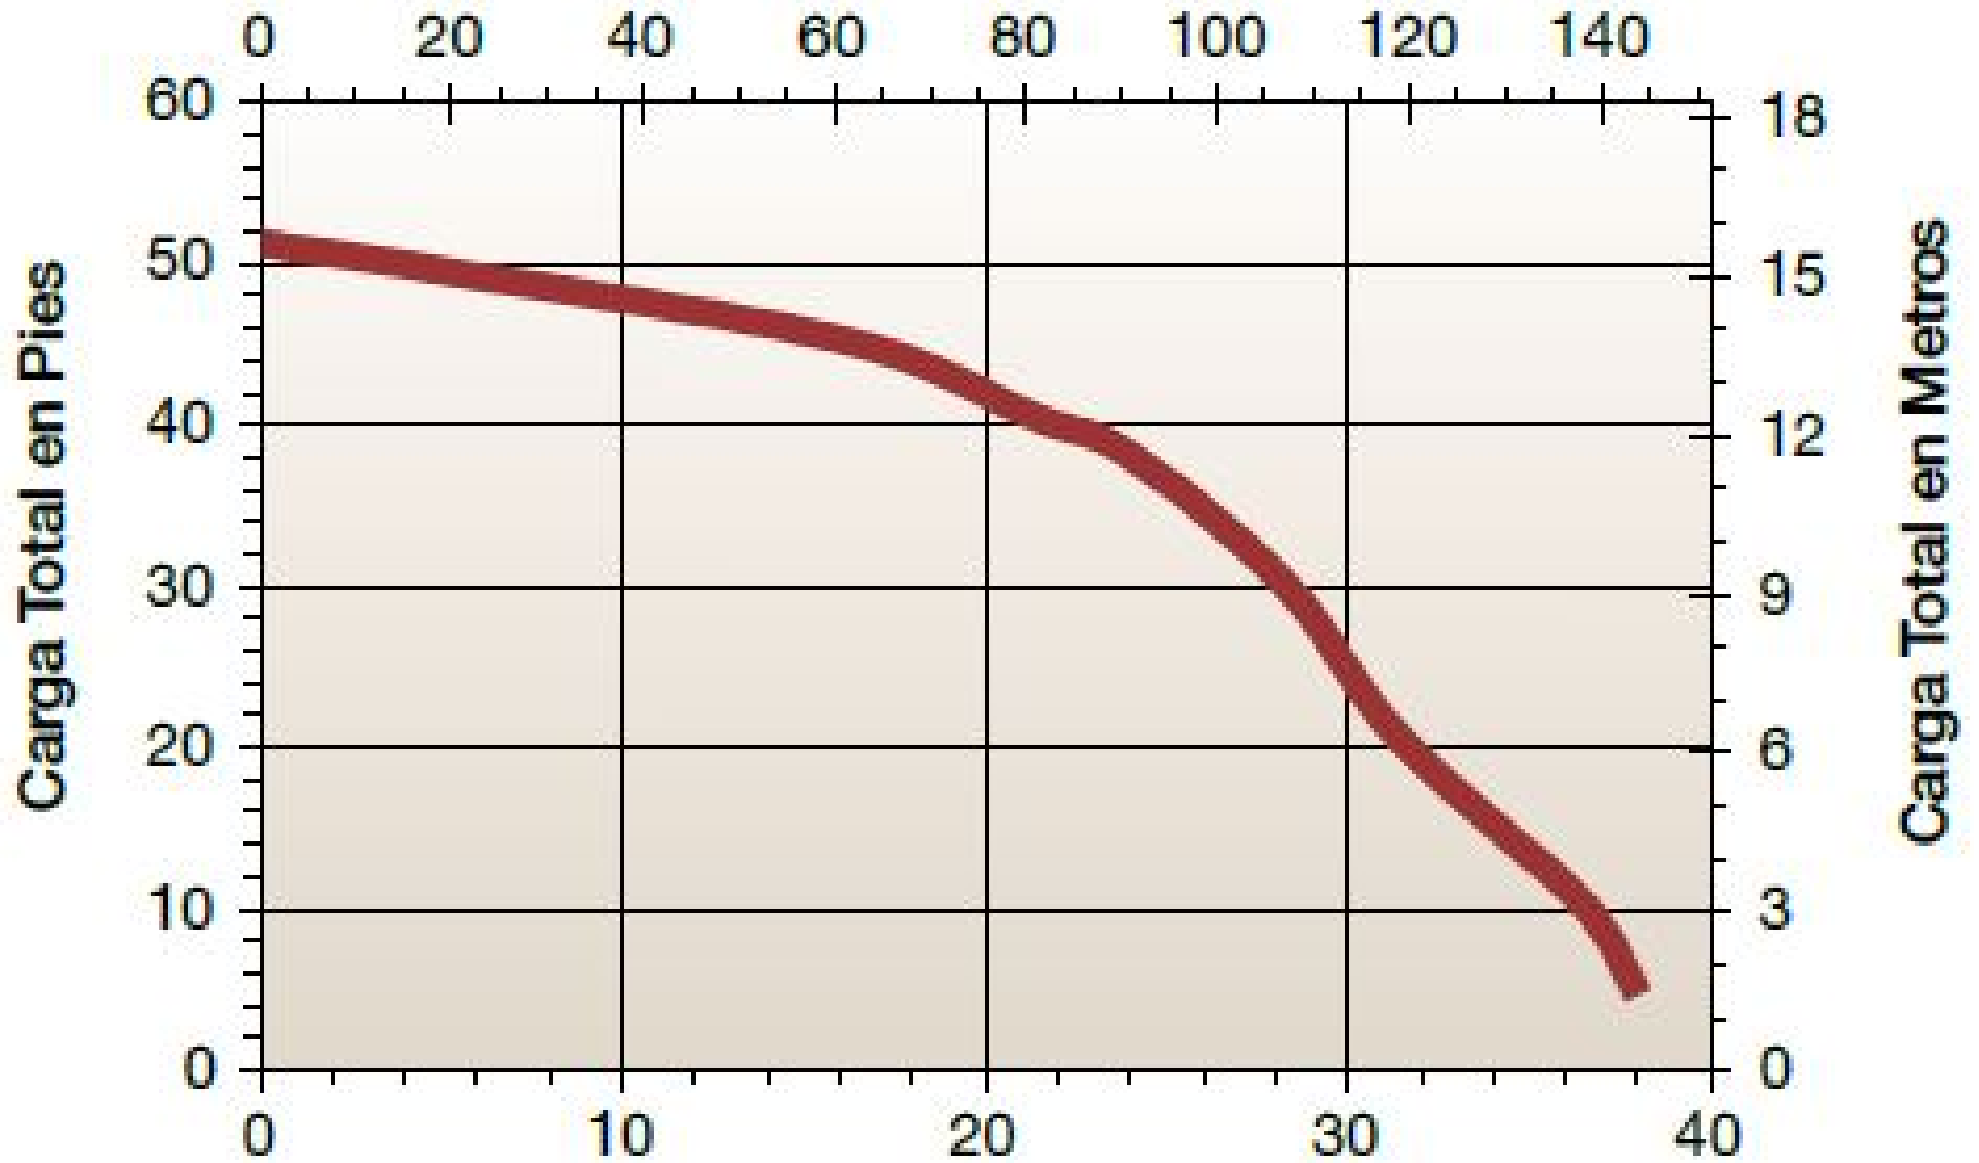

# Capacidad - Litros por Minuto

Capacidad - Galones por Minuto

115 ó 230 volt, 60Hz