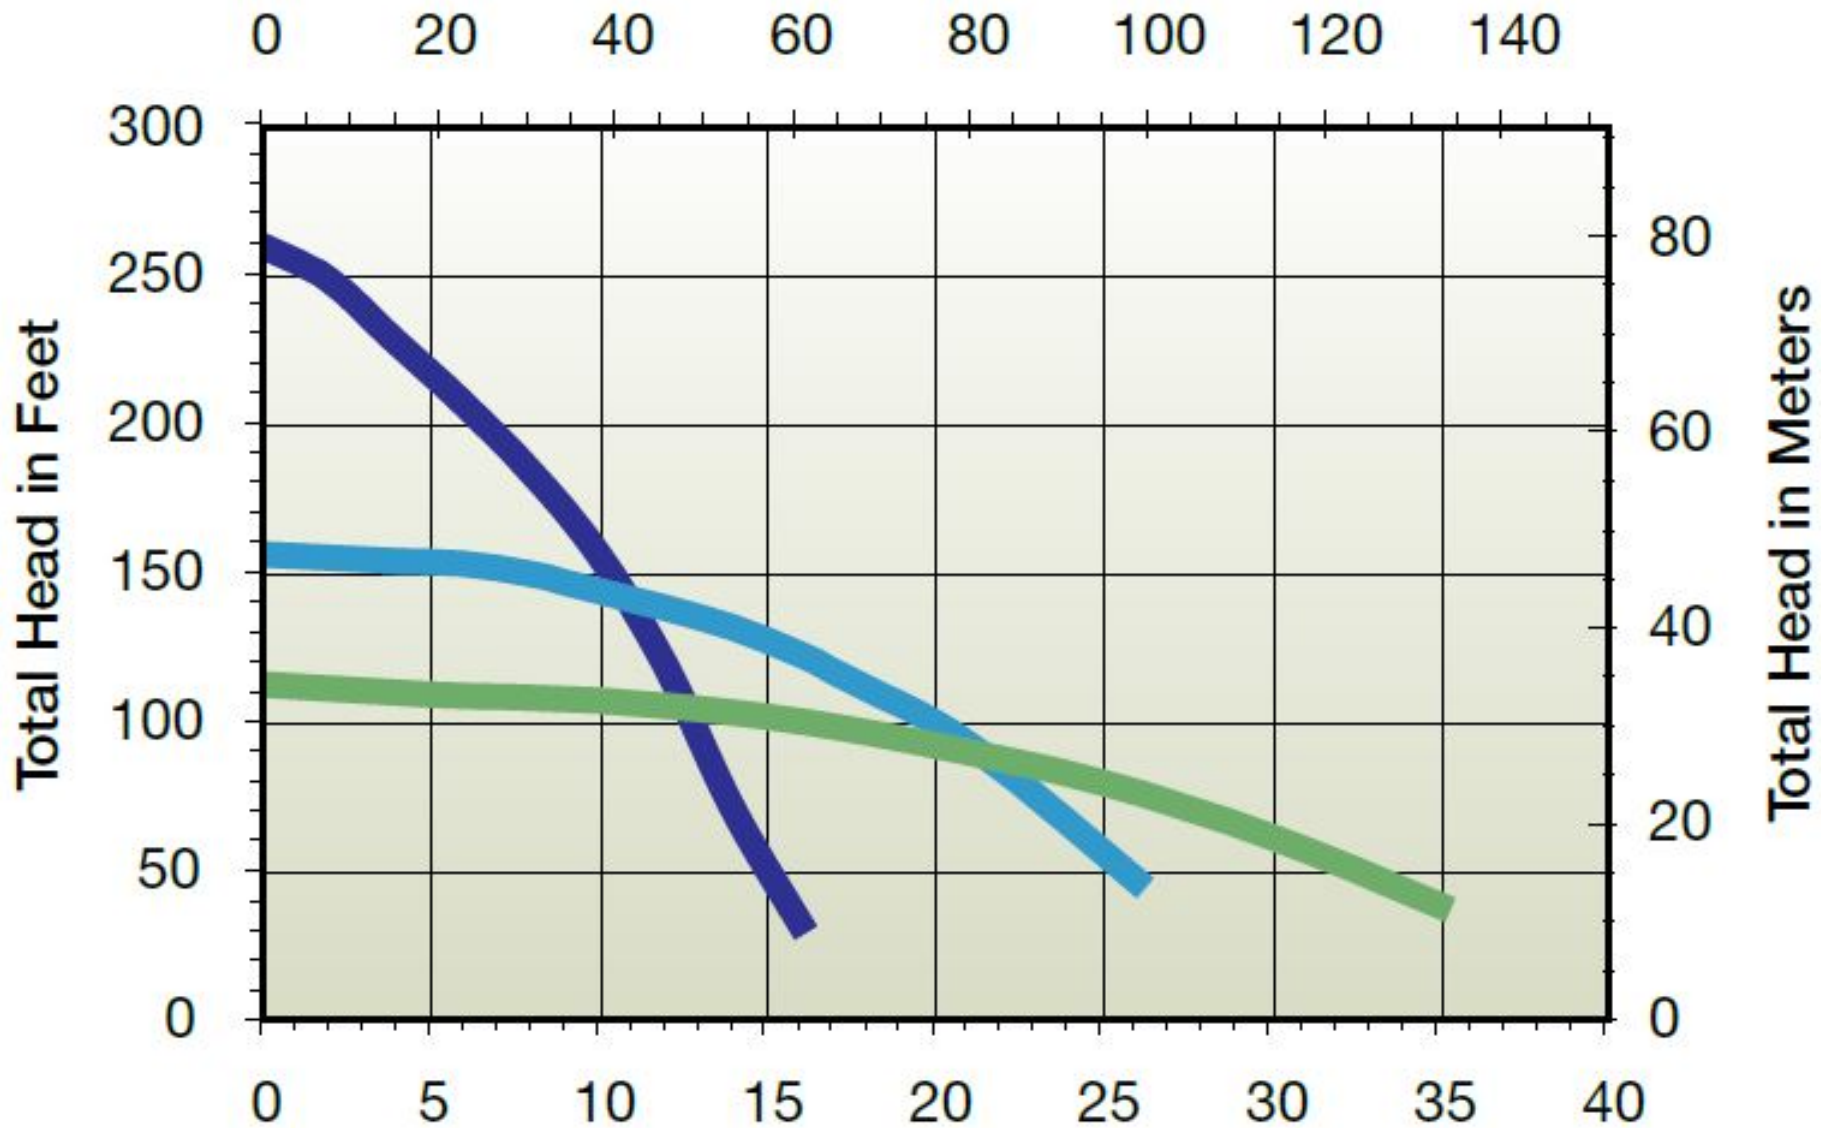

Capacity - Liters per Minute

Capacity - Gallons per Minute

10-WE10 20-WE20 30-WE30